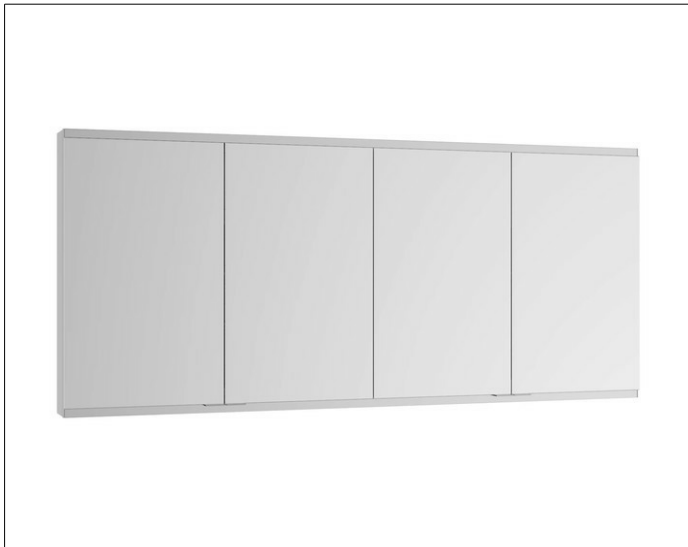

Royal Modular 2.0
800410010000500 Spiegelschrank

PRODUKT

ZEICHNUNG

EEK: C ,

OBERFLÄCHE

silber-eloxiert

ABMESSUNG

1750 x 700 x 120 mm