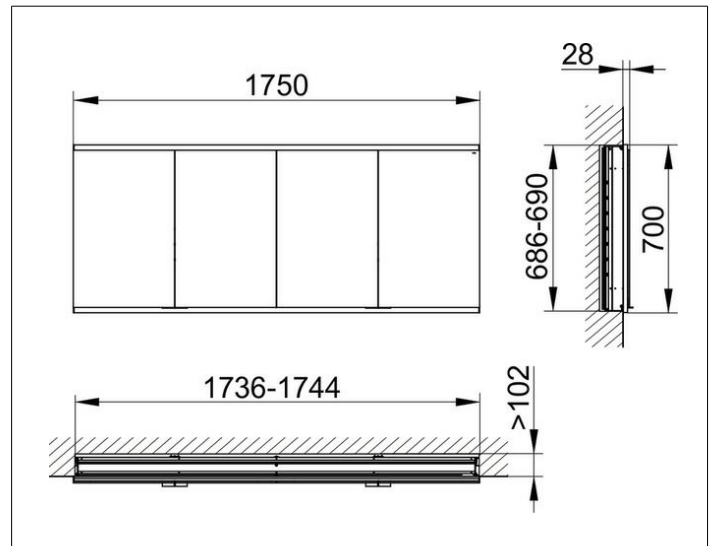

Royal Modular 2.0
800410010000500 Spiegelschrank

PRODUKT

ZEICHNUNG

EEK: C ,

OBERFLÄCHE

silber-eloxiert

ABMESSUNG

1750 x 700 x 120 mm