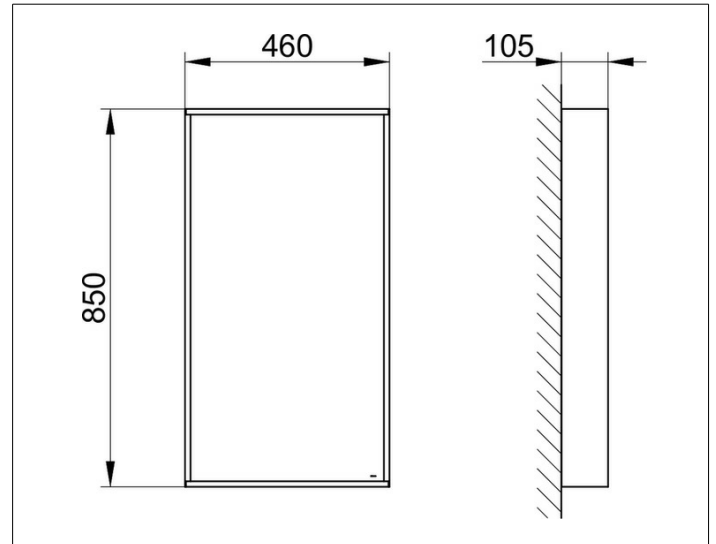

X-Line

33295181000 Kristallspiegel

PRODUKT

ZEICHNUNG

OBERFLÄCHE

cashmere

ABMESSUNG

460 x 850 x 105 mm