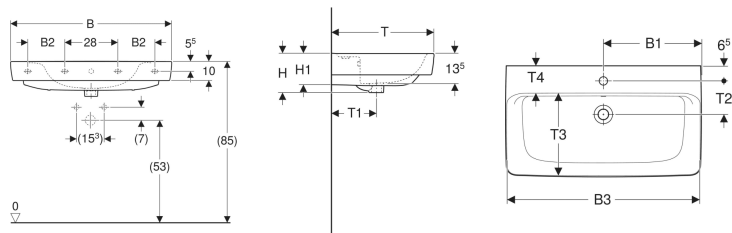

Geberit Renova Plan Waschtisch

Beispielbild

Eigenschaften

- Unterbaufähig
- Mit Halbsäule kombinierbar

Technische Daten

Werkstoff | Sanitärkeramik

| Art.-Nr. | Farbe / Oberfläche | Oberflächloch | Überlauf | B | B1 | B2 | B3 | Breite Unterschrank | H | H1 | T | T1 | T2 | T3 | T4 | Befestigungspunkte | V E1 |
|----------------|--------------------|---------------|----------|-------|---------|-------|---------|---------------------|---------|-------|-------|-------|----|---------|---------|--------------------|-------|
| 501.700.00.8 * | weiß / KeraTect | ohne | sichtbar | 85 cm | 42.5 cm | 17 cm | 83.5 cm | 78.2 cm | 18.5 cm | 15 cm | 48 cm | 21 cm | | 35.5 cm | 11.5 cm | 4 | 1 St. |

- Bei den Waschtischen 55, 60 und 65 cm ohne Überlauf, ist der Überlaufkanal komplett geschlossen