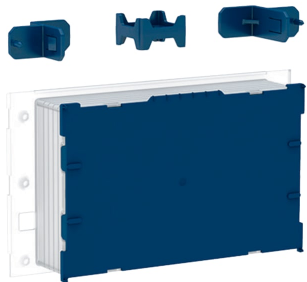

Rohbauset flächenbündig, für Geberit Element für Wand-WC, mit Sigma UP-Spülkasten 12 cm

VERWENDUNGSZWECKE

- Zur Montage von Geberit Sigma60 Betätigungsplatten flächenbündig
- Zur Montage von Geberit Sigma Abdeckplatten flächenbündig

LIEFERUMFANG

- 2 Befestigungswinkel
- 2 Halterungen
- Bauschutz

INFO

- Für Geberit Betätigungsplatte Sigma60, flächenbündig, Baureihe 2016 (ab 01.04.2016)
- Für Geberit Abdeckplatten der Reihe Sigma, flächenbündig