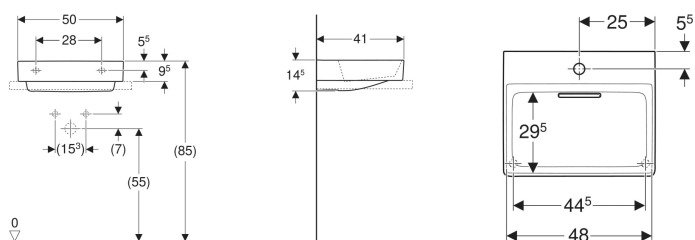

Geberit ONE Aufsatzwaschtisch rechteckig, CleanDrain

Verwendungszwecke

- Zur Montage auf Waschtischplatten

Eigenschaften

- Abgang horizontal
- Überlauffunktion unsichtbar

- Betätigung über Zugstange
- Mit integriertem Haarsieb
- Hygienisch durch optimales Strömungsverhalten
- Unter- und Rückseite geschliffen

Technische Daten

Werkstoff | Sanitärkeramik

Lieferumfang

- Waschtisch
- Ablaufblende mit Kammeinsatz, magnetische Befestigung

- Waschbeckenanschluss und Geruchsverschluss Raumsparmodell
- Befestigungsmaterial

Zusätzlich zu bestellen

- Geberit ONE Waschtischplatte mit Ausschnitt, für Aufsatzwaschtisch rechteckig
- Geberit ONE Waschtischplatte mit Ausschnitt, Steinzeug, für Aufsatzwaschtisch rechteckig

Art.-Nr.	Mix & Match	Farbe / Oberfläche	Hahnloch	Überlauf	B	B2	H	T	T2	Befestigungspunkte	VE1
505.026.00.1	Ja	Waschtisch: weiß matt Blende: weiß glänzend	mittig	ohne	50 cm	48 cm	14.5 cm	41 cm	29.4 cm	2	1 St.

Zubehör

- Geberit ONE Ablaufblende mit Kammeinsatz, Magnetbefestigung
- Geberit Drehbetätigung mit Kabelzug