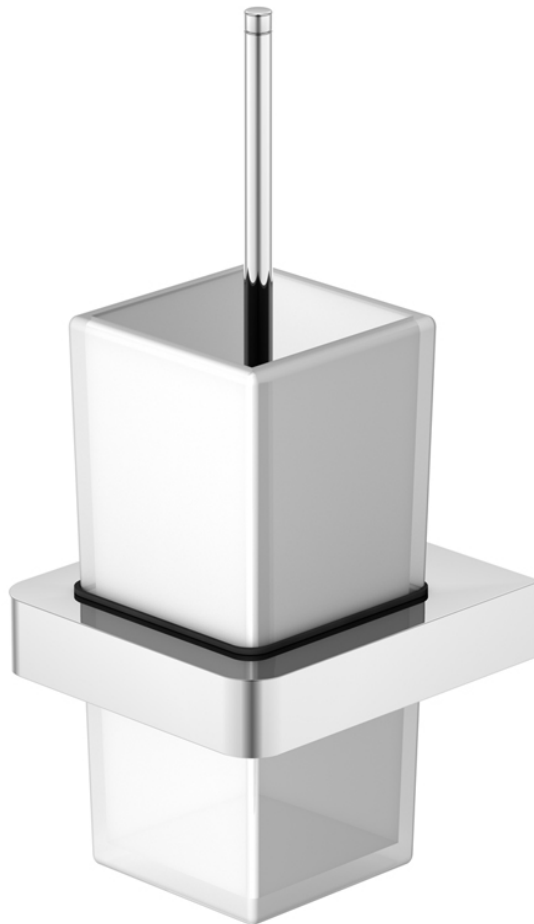

420 2901 Bürstengarnitur mit Glas

aus Messing, satiniert weiß, chrom

PRODUKTBILD

420 2901 Bürstengarnitur mit Glas

aus Messing, satiniert weiß, chrom

TECHNISCHE ZEICHNUNG