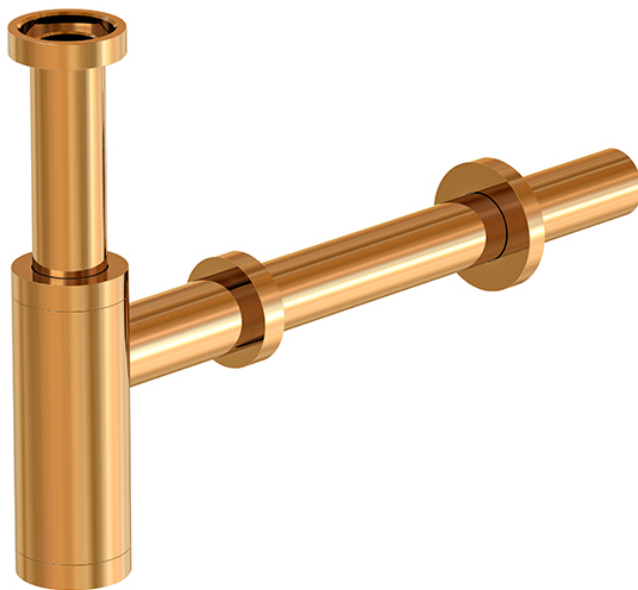

100 1696 RG Design-Siphon

rose gold

PRODUKTBILD

100 1696 RG Design-Siphon

rose gold

TECHNISCHE ZEICHNUNG