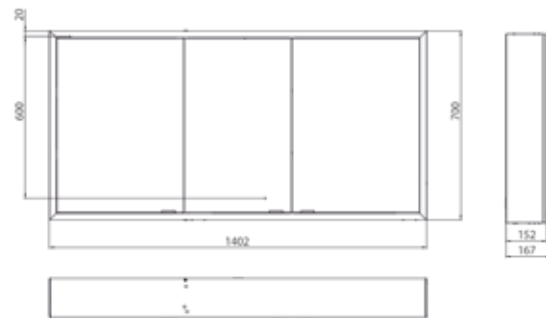

PRODUKTINFORMATION

Lichtspiegelschrank prime Facelift, 1.400 mm, 3 Türen, Aufputzmodell, IP20 aluminium/weiss

Art.-Nr.9497 063 87

Seitenwand verspiegelt, mit verspiegelter- oder weißer Glasrückwand, 4 stufenlos einstellbare Ablagen, 3 Türen, 2 Steckdosen, stufenlose Lichtsteuerung (an/aus, Helligkeit und Lichtfarbe) über drei in die Glasrückwand integrierte Touchsensoren, Höhe: 700 mm, LED-Beleuchtung