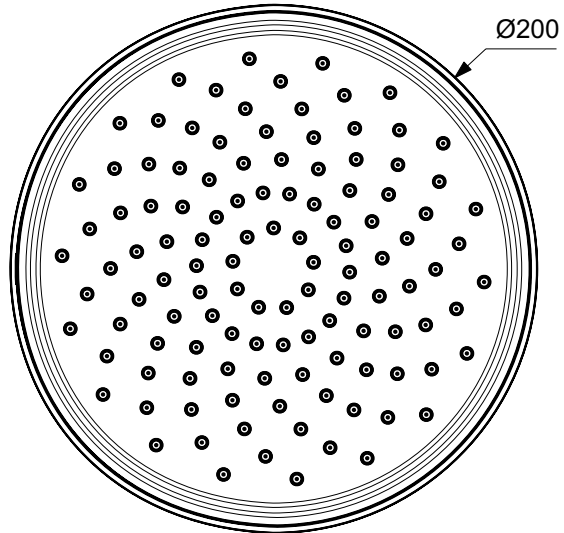

Ideal Standard

# Idealrain

Artikel-Nr.: BD140XG

## Kopfbrause 200x200mm

Idealrain Kopfbrause 200x200mm

Farbe: XG - Silk Black

Eigenschaften: .EasyClean

### Mehr Produktdetails:

Montage:	Decke, Wand oder Duschesystem
Betriebsdruck (bar):	3
Durchfluß (L):	12
Gewicht (kg):	0,49
Material:	Messing
Höhe (mm):	59
Breite (mm):	200
Tiefe/Ausladung (mm):	200
Form:	Rund