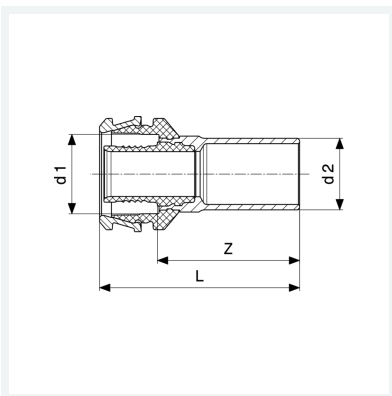

Raxofix-Einsteckstück mit SC-Contur

- für alle metallenen Viega Systeme
- Pressanschluss, Einsteckende

Modell 5313

Artikel 646 608

Eigenschaften

Rohraußendurchmesser 1	d1	32
Rohraußendurchmesser 2	d2	28
Z-Maß	Z	41 mm
Länge	L	61 mm
Gewicht	117,14 g	
Volumen	248,64 cm ³	
Werkstoff	Siliziumbronze	