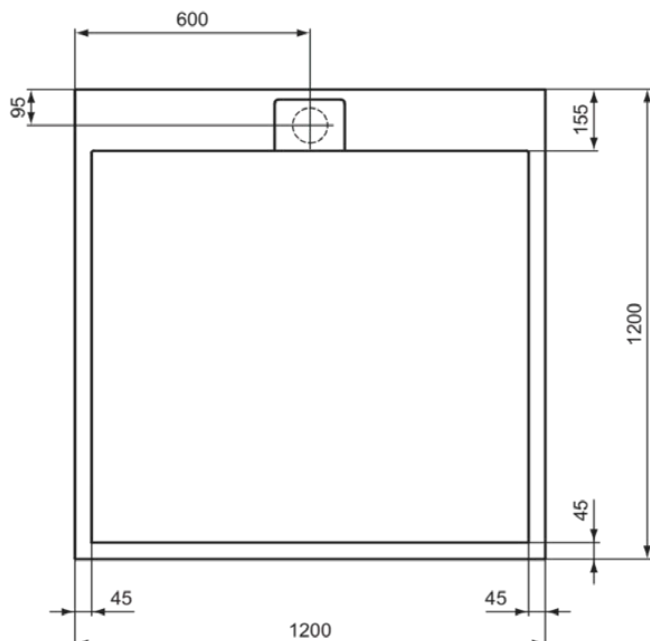

ULTRA FLAT S I.LIFE

T5242FT

ULTRA FLAT S I.LIFE | Quadratische Brausewanne 1200x1200x30 mm in sandstein | Antibakteriell, Rutschhemmende Oberfläche, Barrierefrei, gemäß DIN 18040, Zuschneidbar, Easy repair, 30 mm Höhe

Bild & Zeichnung

Allgemeine Informationen

Produktart	Quadratische Brausewanne
Marke	Ideal Standard
Kollektion	ULTRA FLAT S I.LIFE
Designer	Palomba Serafini Associati
Farbcode	FT
Farbbeschreibung	Sandstein
Oberflächenveredelung	Matt
Maximale Höhe (mm)	30
Maximale Breite (mm)	1200
Ausladung (mm)	1200
EAN Code	8014140493297
Nettogewicht (kg)	50.10