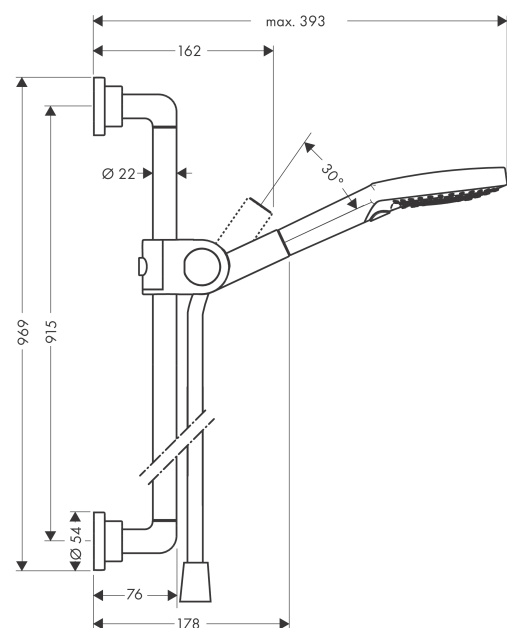

AXOR Citterio
Brauseset 0,90 m mit Handbrause 120 3jet
 Oberfläche: **Polished Black Chrome** Artikelnummer: **27991330**

Merkmale

- besteht aus: Handbrause, Brausestange, Brauseschlauch, Handbrausehalterung
- Brausekopfgröße: 120 mm
- Strahlart: Rain, RainAir, WhirlAir
- komfortable Strahlartenumstellung durch Select-Taste
- um 30° verstellbarer Neigungswinkel
- Halter für Brauseschlauch mit konischer Mutter
- maximale Durchflussmenge bei 3 bar: 16 l/min
- Mindestfließdruck: 1 bar
- Wandbefestigung: Schraubbefestigung
- Wandstützen aus Metall
- Profil Brausestange: rund
- Brausestangendurchmesser: 22 mm
- Bohrabstand 915 mm
- brauseseitiger Drehwirbel gegen lästiges Verdrehen des Brauseschlauches

Technologie

Produktabbildung

Maßzeichnung

AXOR Citterio
Brauseset 0,90 m mit Handbrause 120 3jet
 Oberfläche: **Polished Black Chrome** Artikelnummer: **27991330**

Durchflussdiagramm

Die Verbrauchswerte wurden praxisnah mit den dazugehörigen Armaturen (Thermostat/Mischer/Unterputzventil) gemessen.

AXOR Citterio
Brauset set 0,90 m mit Handbrause 120 3jet
Oberfläche: **Polished Black Chrome** Artikelnummer: **27991330**

Einbaubeispiel