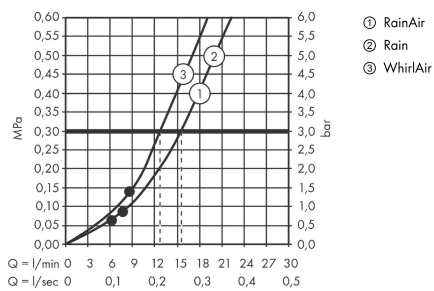

AXOR Citterio
Brauseset 0,90 m mit Handbrause 120 3jet
 Oberfläche: **Polished Black Chrome** Artikelnummer: **27991330**

Merkmale

- besteht aus: Handbrause, Brausestange, Brauseschlauch, Handbrausehalterung
- Brausekopfgröße: 120 mm
- Strahlart: Rain, RainAir, WhirlAir
- komfortable Strahlartenumstellung durch Select-Taste
- um 30° verstellbarer Neigungswinkel
- Halter für Brauseschlauch mit konischer Mutter
- maximale Durchflussmenge bei 3 bar: 16 l/min
- Mindestfließdruck: 1 bar
- Wandbefestigung: Schraubbefestigung
- Wandstützen aus Metall
- Profil Brausestange: rund
- Brausestangendurchmesser: 22 mm
- Bohrabstand 915 mm
- brauseseitiger Drehwirbel gegen lästiges Verdrehen des Brauseschlauches

Technologie

Produktabbildung

Maßzeichnung

AXOR Citterio
Brauseset 0,90 m mit Handbrause 120 3jet
 Oberfläche: **Polished Black Chrome** Artikelnummer: **27991330**

Durchflussdiagramm

Die Verbrauchswerte wurden praxisnah mit den dazugehörigen Armaturen (Thermostat/Mischer/Unterputzventil) gemessen.