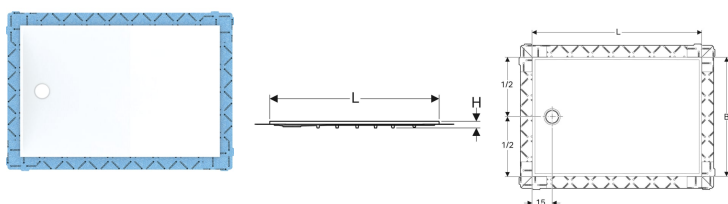

Geberit Setaplano Duschfläche rechteckig

Beispielbild

Verwendungszwecke

- Zum Einbau innerhalb von Gebäuden
- Zur Verwendung als bodenebene Duschfläche
- Für Fußbodenaufbauten bis Oberkante Fertigfußboden 6–25 cm
- Für erhöhten Einbau bis 2 cm über Fertigfußboden
- Für Verbundabdichtungen
- Für barrierefreies Bauen geeignet

Eigenschaften

- Rutschhemmklasse C nach EN 16165 (barfüssiges Begehen)

Lieferumfang

- Schutzfolie

Zusätzlich zu bestellen

- Installationsrahmen für Geberit Duschflächen aus Mineralwerkstoff
- Duschwannenablauf für Geberit Duschflächen aus Mineralwerkstoff

- Erhöhte Schallschutzanforderungen mit Geberit Installationsrahmen erfüllt
- Dichtvlies vormontiert
- Dichtvlies umlaufend 10 cm, zur Anbindung von Abdichtsystemen
- Reinigung einfach
- Mit bis zu 300 kg belastbar
- Erfüllt Anforderungen nach EN 14527, Klasse 1

Technische Daten

Werkstoff

| Varicor

Art.-Nr.	Farbe / Oberfläche	L	B	H	VE1
154.277.11.1	weiß-alpin / matt	160 cm	90 cm	4.5 cm	1 St.

Zubehör

- Geberit Installationsrahmen für Setaplano Duschfläche bis 100 cm, für vier Füße
- Geberit Installationsrahmen für Setaplano Duschfläche über 100 cm, für sechs Füße
- Geberit Duschwannenablauf mit vier Füßen, für Setaplano Duschfläche, Sperrwasserhöhe 30 mm
- Geberit Duschwannenablauf mit vier kurzen Füßen, für Setaplano Duschfläche, Siphonierhöhe 50 mm
- Geberit Duschwannenablauf mit vier Füßen, für Setaplano Duschfläche, Sperrwasserhöhe 50 mm
- Geberit Ablaufanschluss mit vier Füßen, für Setaplano Duschfläche, stockwerksdurchdringende Installation
- Geberit Duschwannenablauf mit sechs Füßen, für Setaplano Duschfläche, Sperrwasserhöhe 30 mm
- Geberit Duschwannenablauf mit sechs Füßen, für Setaplano Duschfläche, Sperrwasserhöhe 50 mm
- Geberit Duschwannenablauf mit sechs kurzen Füßen, für Setaplano Duschfläche, Siphonierhöhe 50 mm
- Geberit Ablaufanschluss mit sechs Füßen, für Setaplano Duschfläche, stockwerksdurchdringende Installation