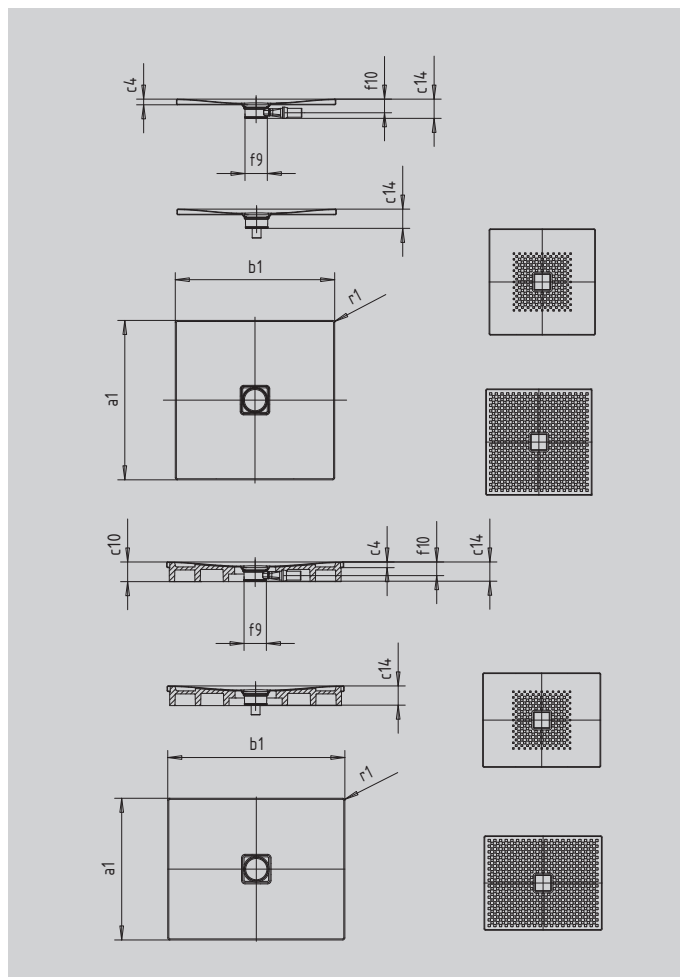

CONOFLAT

- klares, puristisches Design
- höchster Standkomfort durch flachen, emaillierten Ablaufdeckel, der bündig in die Duschfläche eingelassen ist
- absolut bodengleich einbaubar
- die ideale Ergänzung zur CONODUO-Badewanne und dem CONO Waschtisch
- designed by Sottsass Associati
- aus KALDEWEI Stahl-Emaile

Abbildung ähnlich

SECURE⁺

Modell		780
Äußere Länge	a_1	800 mm
Äußere Breite	b_1	900 mm
Tiefe Innen	c_1	23 mm
Randhöhe	c_4	32 mm
Höhe mit Wannenträger	c_{10}	110 mm
Höhe mit Wannenträger extraflach	c_{16}	49 mm
Durchmesser Ablaufloch	f_9	Ø 120 mm
Anschlusshöhe Siphon	f_{10}	76 mm
Äußerer Radius	r_1	12 mm
Nettogewicht		19 kg
Antislip		492 x 492 mm
Vollantislip		740 x 836 mm
SECURE PLUS		Vollflächig