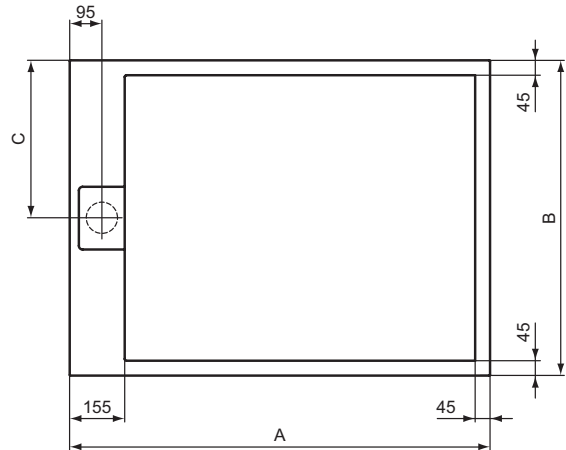

Ideal Standard

Ultra Flat S Ideal Standard

Artikel-Nr.: T5223FT

Rechteck-Brausewanne 1000x800mm, bodeneben

Ultra Flat S Ideal Standard i.life Rechteck-Brausewanne
1000x800mm, bodeneben

Farbe: FT - Sandstein

Technologie: Ideal Solid

Eigenschaften: .

Mehr Produktdetails:

Zulassungen: DIN EN 14527; DIN EN 251; DIN
EN 51097 Klasse C

Gewicht (kg): 27,80

Material: Ideal Solid

Designer: Palomba Serafini Associati

Höhe (mm): 30

Breite (mm): 800

Länge (mm): 1000

Form: Rechteckig

	A	B	C
T5220	1200	800	400
T5221	1200	900	450
T5223	1000	800	400
T5228	1200	1000	500
T5231	1000	900	450
T5233	1200	700	350
T5237	900	700	350
T5240	1000	700	350