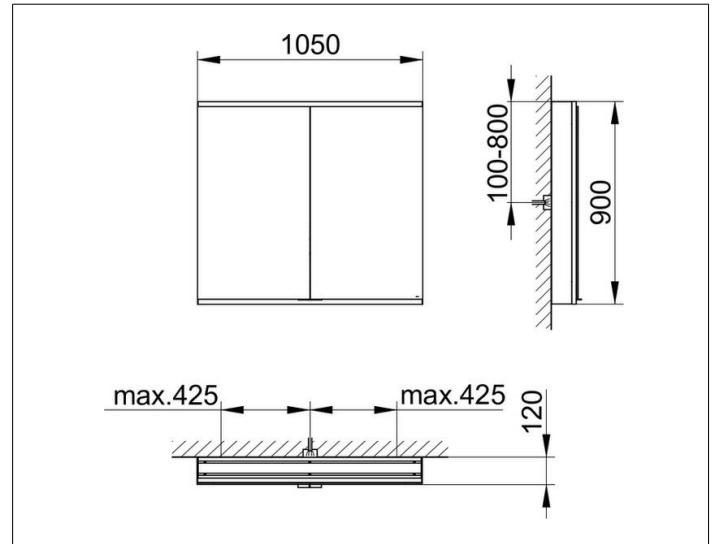

Royal Modular 2.0
800221001000300 Spiegelschrank

PRODUKT

ZEICHNUNG

EEK: C ,

OBERFLÄCHE

silber-eloxiert

ABMESSUNG

1050 x 900 x 120 mm