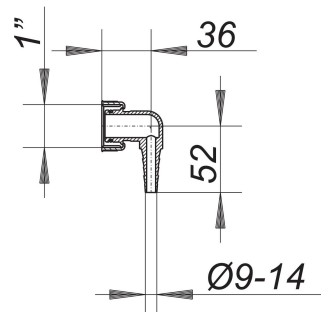

Winkelschlauchtülle für Kondenswasseranschluss, 1"

Artikelnummer: 090362

GTIN: 4001636090362

Rabattgruppe: 1

Beschreibung:

Winkelschlauchtülle für Kondenswasseranschluss, 1"
mit 1" Überwurfmutter

Material:

Polypropylen, hochschlagfest

Ersatzteile:

110961 DALLMER T-Stück mit Winkelschlauchtülle

140425 DALLMER Anschlussset Waschgeräte-Siphon