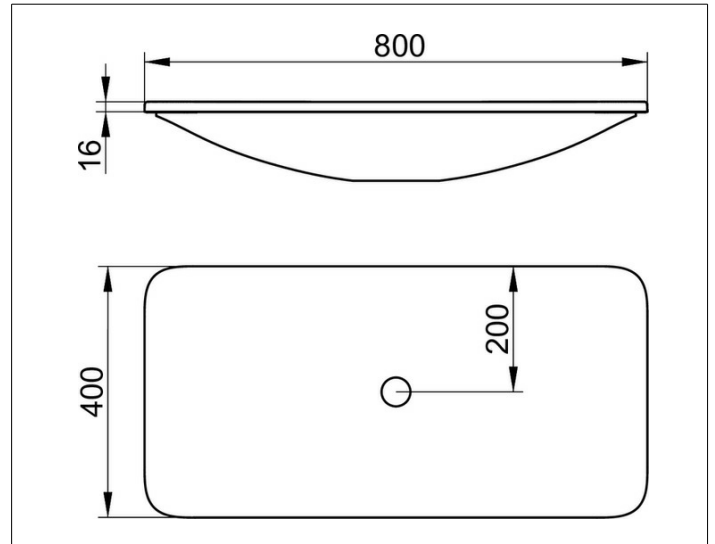

Edition 400

31580311600 Keramik-Einbauwaschtisch

PRODUKT

ZEICHNUNG

PRODUKTBESCHREIBUNG

ohne Hahnlochbohrung, ohne Überlauf,
mit Oberflächenversiegelung CleanPlus

OBERFLÄCHE

weiß

ABMESSUNG

800 x 16 x 400 mm