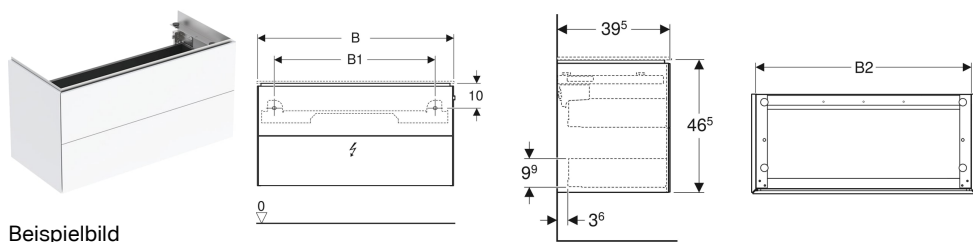

Geberit ONE Unterschrank für Waschtisch, mit zwei Schubladen, verkürzte Ausladung

Beispielbild

Eigenschaften

- FSC™ C134279 zertifiziert
- Wandhängend
- Komplettnutzbarer Stauraum in oberer Schublade
- Mit zwei Schubladen
- Push-to-open-Mechanismus zum Öffnen
- Schublade mit Selbsteinzug
- Front aus MDF
- Obere Schublade mit LED-Leuchte
- Feuchtigkeitsbeständig
- Drehbetätigung zum Stauen des Waschtischs auf rechter Seite des Unterschranks

- Vormontiert geliefert

Technische Daten

Schutzart	IP21
Schutzklasse	II
Betriebsspannung	12 V DC
Werkstoff	MDF
Maximale Schubladenbelastung	30 kg
Energieeffizienzklasse Lichtquelle	F
Lichtfarbe	4000-4200 K

Lieferumfang

- Befestigungsmaterial
- Schubladenteiler aus Aluminium

- Drehbetätigung mit Kabelzug

Zusätzlich zu bestellen

- Geberit ONE Möbelwaschtisch Abgang horizontal, verkürzte Ausladung • Montageelement für Geberit ONE Waschtisch

Art.-Nr.	Farbe / Oberfläche	B	B1	B2	Breite Waschtisch h	H	T	Leistungsaufnahme	Lichtstrom	VE1
500.381.00.1	* Nussbaum amerikanisch / Echtholz furnier	74.5 cm	59 cm	71 cm	75 cm	46.5 cm	39.5 cm	2.5 W	350 lm	1 St.