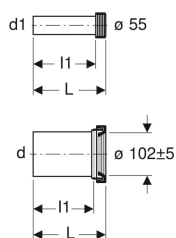

**Geberit Anschlussset für Wand-WC, Länge 18,5 cm**

Beispielbild

**Verwendungszwecke**

- Für Wand-WCs

**Technische Daten**

Werkstoff

PE / PP

**Lieferumfang**

- Spülrohr mit Manschette, aus PE-HD
- Anschlussstutzen mit Manschette, aus PP
- 2 Deckkappen

| Art.-Nr.     | Farbe / Oberfläche | d, ø  | d1, ø | AB        | L       | l1    | VE1   | VE2    | VE3 |
|--------------|--------------------|-------|-------|-----------|---------|-------|-------|--------|-----|
| 152.426.11.1 | weiß-alpin         | 90 mm | 45 mm | 97–107 mm | 18.5 cm | 16 cm | 1 St. | 10 St. |     |