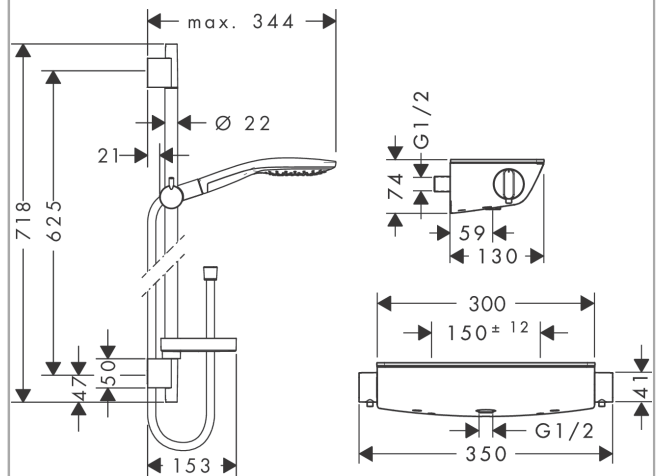

#### Merkmale

- besteht aus: Handbrause, Brausethermostat, Brausestange, Handbrausehalterung, Seifenschale, Brauseschlauch
- Brausekopfgröße: 150 mm
- komfortable Strahlartenumstellung durch Select-Taste
- Strahlart Handbrause: RainAir, CaresseAir, Mix
- maximale Durchflussmenge bei 3 bar: 16,4 l/min
- Mindestfließdruck: 1,5 bar
- min. Betriebsdruck: 1,5 bar
- max. Betriebsdruck: 6 bar
- Profil Brausestange: rund
- Brausestangendurchmesser: 22 mm
- Bohrabstand: 625 mm
- brauseseitiger Drehwirbel gegen lästiges Verdrehen des Brauseschlauches
- Neigungswinkel um 90° verstellbar, Handbrausehalterung schwenkt nach links und rechts sowie oben und unten
- bei Montage auf bestehenden G 3/4 Anschluss wird der Adapter # 02026000 benötigt

### Produktabbildung

### Maßzeichnung

**Raindance Select S**

**Brausesystem Aufputz 150 3jet mit Ecostat Select Thermostat und Brausestange 65 cm**

Oberfläche: **Chrom** Artikelnummer: **27036000**

**Durchflussdiagramm**

Die Verbrauchswerte wurden praxisnah mit den dazugehörigen Armaturen (Thermostat/Mischer/Unterputzventil) gemessen.