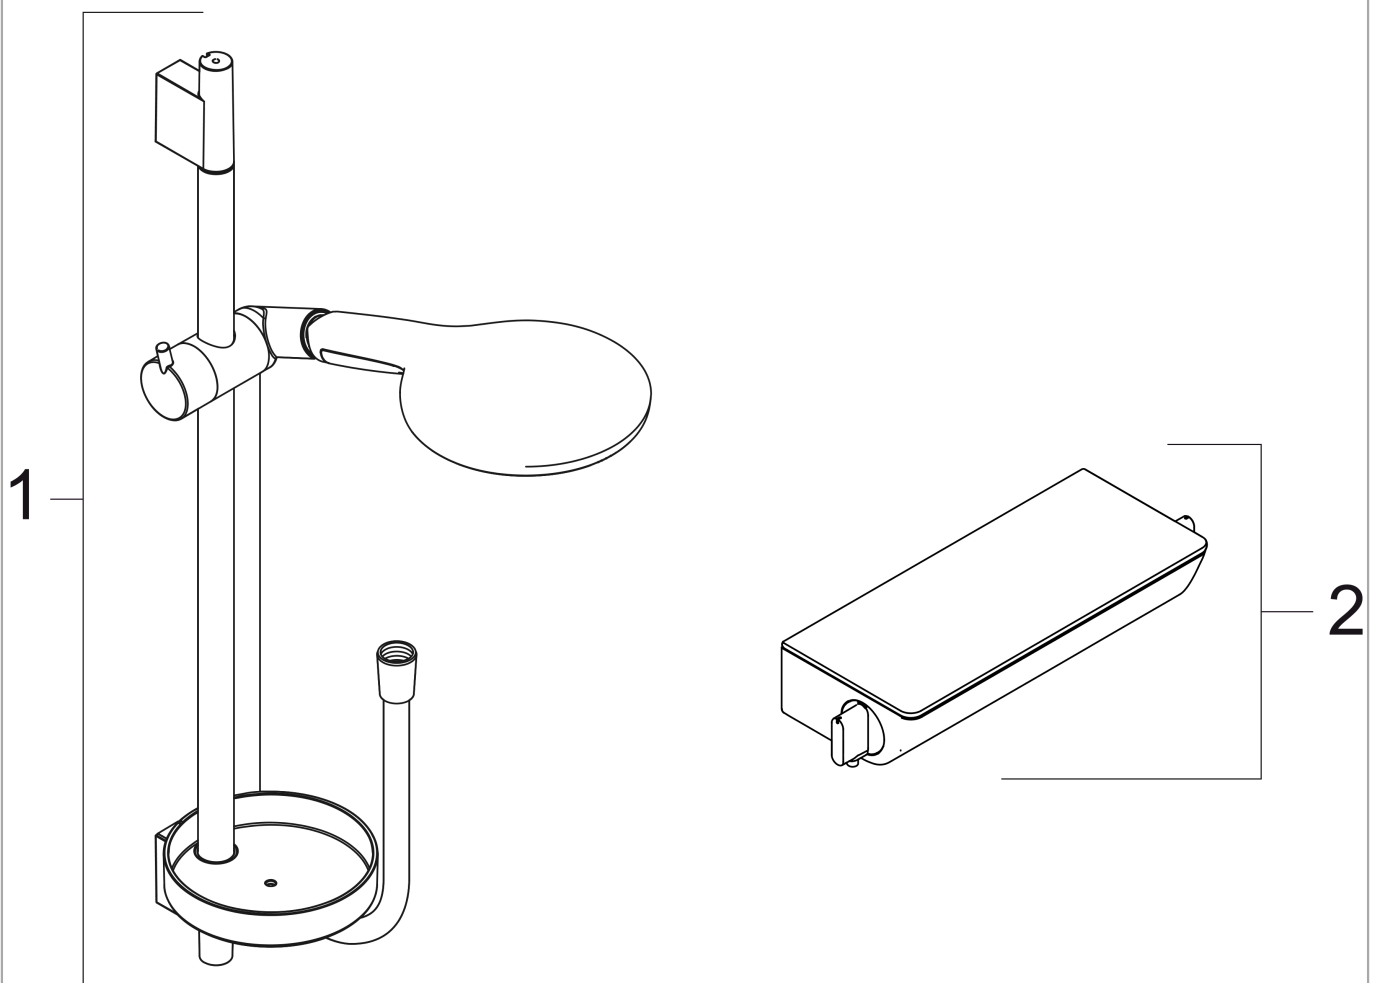

Raindance Select S

Brausesystem Aufputz 150 3jet mit Ecostat Select Thermostat und Brausestange 65 cm

Oberfläche: **Chrom** Artikelnummer: **27036000**

Explosionszeichnung

Baujahr: >06/11

Raindance Select S

Brausesystem Aufputz 150 3jet mit Ecostat Select Thermostat und Brausestange 65 cm

Oberfläche: **Chrom** Artikelnummer: **27036000**

Ersatzteilliste

Baujahr: >06/11

Pos.	Beschreibung	Artikelnummer	PG	VE
1	Brausetset	27802000	98	1
2	Thermostat	13161000	98	1