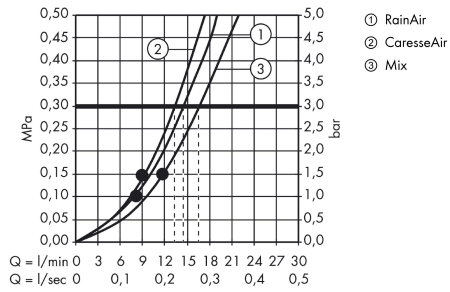

### Produktabbildung

### Maßzeichnung

**Raindance Select S**

**Brausesystem Aufputz 150 3jet mit Ecostat Select Thermostat und Brausestange 65 cm**

Oberfläche: **Chrom** Artikelnummer: **27036000**

**Durchflussdiagramm**

Die Verbrauchswerte wurden praxisnah mit den dazugehörigen Armaturen (Thermostat/Mischer/Unterputzventil) gemessen.