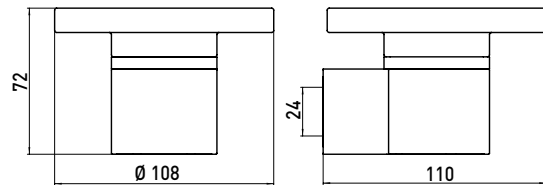

## PRODUKTINFORMATION

Seifenhalter, Schale Kristallglas chrom

Art.-Nr.3530 001 00

Wandmodell