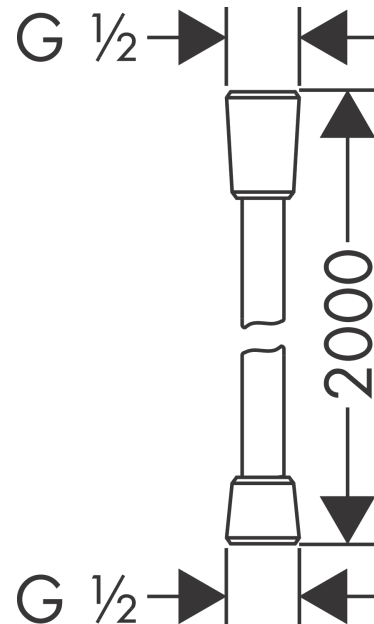

Metalleffekt Brauseschlauch 2,00 m mit konischen Muttern

Oberfläche: **Chrom** Artikelnummer: **28624000**

Merkmale

- hochwertiger Kunststoffschlauch in Metalloptik
- reinigungsfreundliche Kunststoffhülle
- Schlauchlänge: 2,00 m
- brauseseitiger Drehwirbel gegen lästiges Verdrehen des Brauseschlauches
- knickgeschützt
- Mutter Brauseschlauch: beidseitig konische Mutter
- Anschlussgewinde: G 1/2
- DVGW NW-6518CQ0363
- EPD Shower Hoses

Zertifikate / Nachhaltigkeit

Produktabbildung

Maßzeichnung

Metalleffekt Brauseschlauch 2,00 m mit konischen Muettern
Oberfläche: **Chrom** Artikelnummer: **28624000**

Explosionszeichnung

Baujahr: >10/17

Metalleffekt Brauseschlauch 2,00 m mit konischen Muttern
Oberfläche: **Chrom** Artikelnummer: **28624000**

Ersatzteilliste

Baujahr: >10/17

Pos.		Artikelnummer	PG	VE
1	Dichtung	98058000	1	1