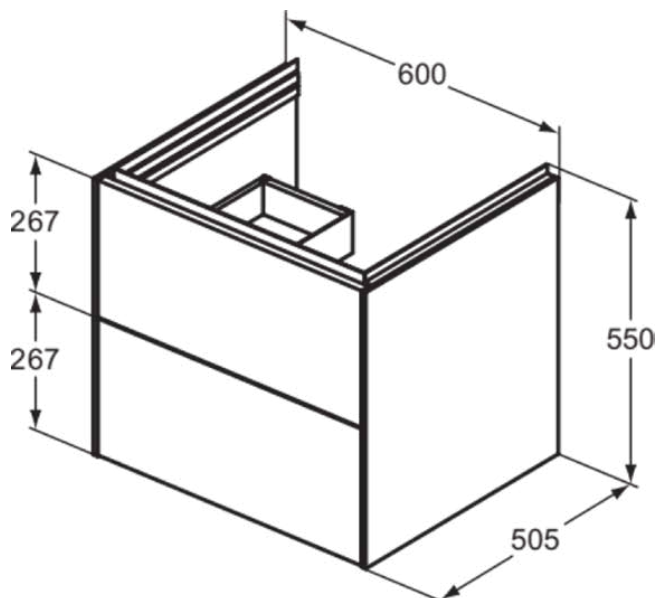

CONCA

T4573Y4

CONCA | Waschtisch-Unterschrank 600x555x555 mm in eiche geflammt furnier, 2 Schubladen | Push-to-open

Bild & Zeichnung

Allgemeine Informationen

Produktart	Waschtisch-Unterschrank
Marke	Ideal Standard
Kollektion	CONCA
Designer	Palomba Serafini Associati
Farbcode	Y4
Farbbeschreibung	Eiche Geflammt Furnier
Oberflächenveredelung	Matt
Maximale Höhe (mm)	555
Maximale Breite (mm)	600
Ausladung (mm)	555
Befestigungsart	Befestigungsset
EAN Code	8014140482949
Nettogewicht (kg)	35.50

Funktionen

Push-to-open

Downloads

- [Montageanleitung](#)
- [Ersatzteilliste](#)

Produktspezifikationen

Mit Waschtischplatte	Nein
Anzahl der Türen (gesamt)	0
Anzahl der Türen (links öffnend)	0
Anzahl der Türen (rechts öffnend)	0
Anzahl der Schwingtüren	0
Anzahl der Schiebetüren	0
Anzahl der Rolltüren	0
Anzahl der Auszüge (gesamt)	2
Anzahl der externen Auszüge	2
Anzahl der internen Auszüge	0
Auszugsmechanismus	Push-to-open
Einzugsmechanismus	Soft-closing
Anzahl der offenen Fächer	0
Anzahl der Ablagen	0
Mit Steckdose	Nein
Mit Innenbeleuchtung	Nein
Materialspezifikation (Korpus)	Hochverdichtete 3-Schicht Spanplatte
Platzsparendes Modell	Nein
PVD Technologie	Nein
IdealPlus Technologie	Nein