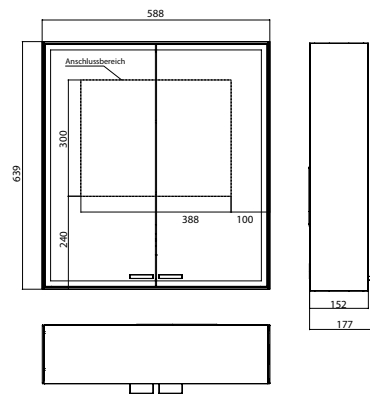

PRODUKTINFORMATION

Lichtspiegelschrank prestige 2, 588 mm, Aufputzmodell, IP 44 ohne light system

Art.-Nr.9897 070 01

Mit emco light system: Bedienung der Funktionen Ein/Aus, Lichtstärke, Lichtfarbe (2.700 bis 6.500 K) und Szenenauswahl (Cosmetic, Energizing, Relaxing) über App, Controller oder direkt am Touch-Bedienfeld. Vernetzung verschiedener Lichtquellen über Bluetooth. Detailinformationen zum emco light system unter www.emco-bath.com. Ohne emco light system: stufenlose Lichtsteuerung An/Aus, Helligkeit und Lichtfarbe (2.700 bis 6.500 K) über drei integrierte Touchbedienfelder, Umlaufende LED-Beleuchtung, verspiegelte Rückwand, verspiegelte Seitenwände, 2 stufenlos einstellbare Glasablagen, 2 Steckdosen, Höhe: 639 mm