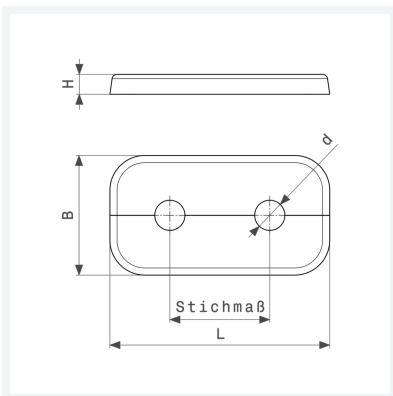

Doppelrosette

- für HK-Anschluss mit HK-Anschlussbogen/-rohr oder blankem Kupferrohr,
Boden-/Wandabschluss

Modell 1079.6

Artikel 135 959

Eigenschaften

Länge	L	110
Breite	B	60
Höhe	H	10
Rohraußendurchmesser	d	15
Stichmaß	50	
Gewicht	21,5 g	
Volumen	310,8 cm ³	