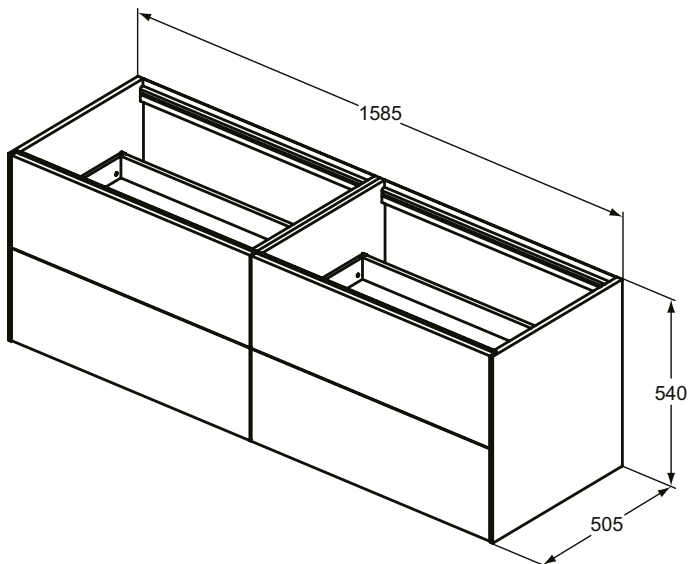

Ideal Standard

Möbel

Conca

Artikel-Nr.: T3990Y2

Waschtischunterschrank 1585x540mm

Conca Waschtischunterschrank 1585x540mm, mit 4 Push-Pull Auszügen

Farbe: Y2 - Anthrazit matt

Eigenschaften: .Push-Pull Möbel
.FSC Zertifiziert

Mehr Produktdetails:

Montage:	Wandhängend
Gewicht (kg):	77,50
Material:	MDF
Designer:	Palomba Serafini Associati
Höhe (mm):	540
Breite (mm):	1585
Tiefe/Ausladung (mm):	505
Form:	Rechteckig

Ideal Standard GmbH - Deutschland