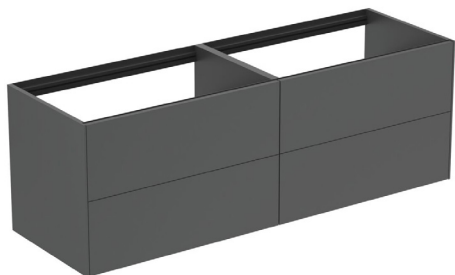

Ideal Standard

Möbel

Conca

Artikel-Nr.: T3990Y2

Waschtischunterschrank 1585x540mm

Conca Waschtischunterschrank 1585x540mm, mit 4 Push-Pull Auszügen

Farbe: Y2 - Anthrazit matt

Eigenschaften: .Push-Pull Möbel
.FSC Zertifiziert

Mehr Produktdetails:

Montage:	Wandhängend
Gewicht (kg):	77,50
Material:	MDF
Designer:	Palomba Serafini Associati
Höhe (mm):	540
Breite (mm):	1585
Tiefe/Ausladung (mm):	505
Form:	Rechteckig

Ideal Standard GmbH - Deutschland