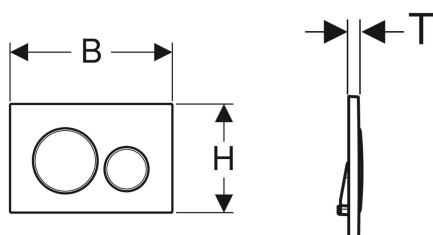

## Geberit Sigma20 Betätigungsplatte für 2-Mengen-Spülung

Beispielbild

### Verwendungszwecke

- Zur Spülauslösung bei Sigma UP-Spülkästen

### Eigenschaften

- Betätigung von vorne

### Technische Daten

Betätigungskraft | < 20 N

- 2 Drückerstangen

Art.-Nr.	Farbe / Oberfläche	Werkstoff	B	H	T	VE1	VE2	VE3
115.882.JT.1	Platte und Tasten: weiß matt lackiert, easy-to-clean-beschichtet Designringe: hochglanz-verchromt	Kunststoff	24.6 cm	16.4 cm	1.2 cm	1 St.		