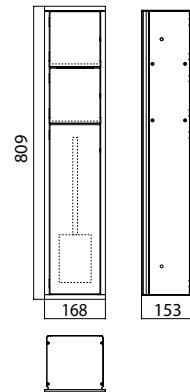

PRODUKTINFORMATION

WC-Modul, Unterputzmodell, Reserverollenfach, Papierhalter, Toilettenbürstengarnitur, aluminium/
aluminium Türanschlag rechts

Art.-Nr.9783 050 52