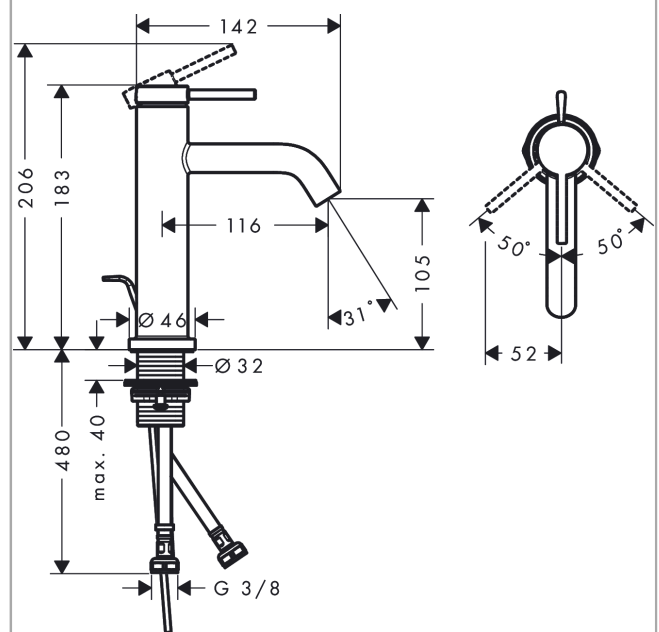

Maßzeichnung