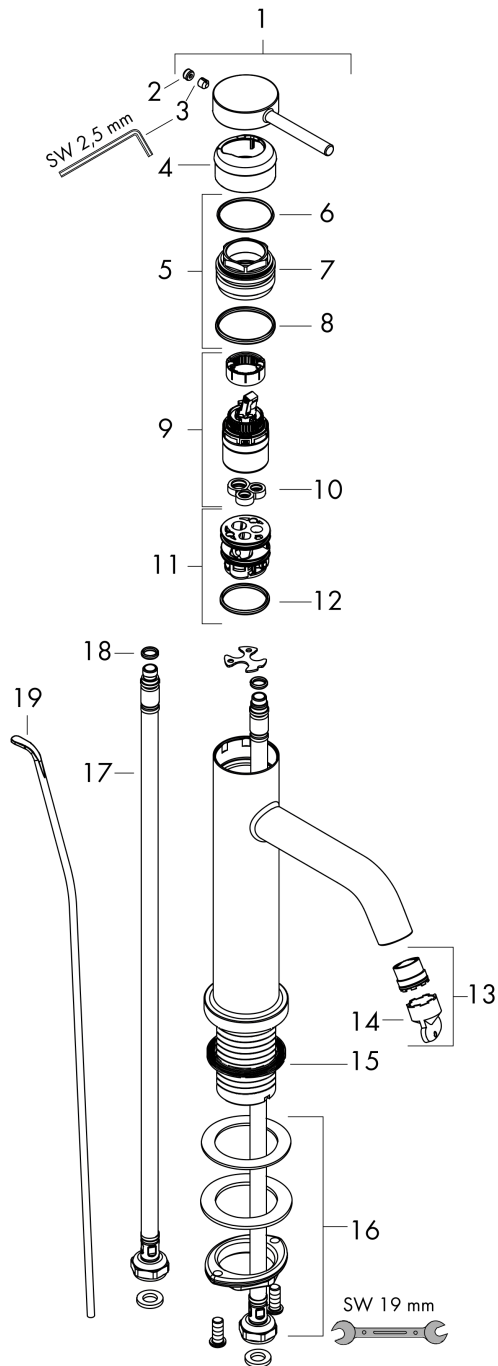

Tecturis S

Einhebel-Waschtischmischer 110 EcoSmart+ mit Zugstangen-Ablaufgarnitur

Oberfläche: **Brushed Bronze** Artikelnummer: **73310140**

Explosionszeichnung

Baujahr: >06/23

Tecturis S

Einhebel-Waschtischmischer 110 EcoSmart+ mit Zugstangen-Ablaufgarnitur

Oberfläche: **Brushed Bronze** Artikelnummer: **73310140**

Ersatzteilliste

Baujahr: >06/23

Pos.	Beschreibung	Artikelnummer	Preis	VE
1	Griff	94985140	68.85 CHF	1
2	Griffstopfen	93735460	8.65 CHF	1
3	Madenschraube M5x5	98446000	3.25 CHF	1
4	Rosette	94987140	28.10 CHF	1
5	Mutter	94989000	8.65 CHF	1
6	O-Ring 28x1,5	98421000	3.25 CHF	1
7	O-Ring 25x1,5	98146000	3.25 CHF	1
8	O-Ring 29x2	98391000	3.25 CHF	1
9	Kartusche kpl.	93760000	88.55 CHF	1
10	Dichtung	93383000	11.90 CHF	1
11	Adapter für Kartusche	95975000	8.65 CHF	1
12	O-Ring 23x2	98398000	3.25 CHF	1
13	Luftsprudler M16,5x1 (4,5 l/min)	92875000	28.95 CHF	1
14	Montageschlüssel	98987000	8.65 CHF	1
15	Flachdichtung	98749000	5.40 CHF	1
16	Schaftbefestigung kpl. (Ø 32)	13961000	23.05 CHF	1
17	Anschlussschlauch 600 mm M8x0,75 G3/8	96556000	23.05 CHF	1
18	O-Ring 6,6x1,6	93019000	3.25 CHF	1
19	Zugstange	96657140	17.60 CHF	1
a	Ablaufventil	94139140	154.60 CHF	1