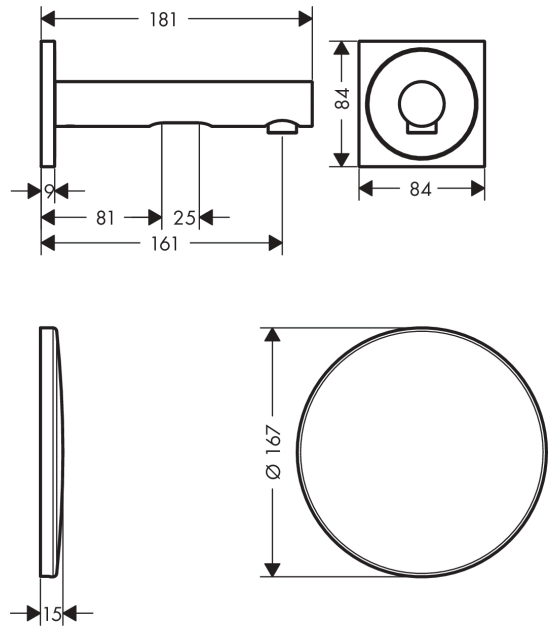

AXOR Uno

Elektronik-Waschtismischer Unterputz für Wandmontage mit Auslauf 161 mm

Oberfläche: **Brushed Bronze** Artikelnummer: **45110140**

Merkmale

- Ausladung: 161 mm
- Strahlart: Laminarstrahl
- maximale Durchflussmenge bei 3 bar: 5 l/min
- Temperatur einstellbar über Grundkörper
- Infrarot Näherungselektronik
- automatische Umgebungsanpassung der Infrarotsensorik
- Reichweite der Infrarotsensorik einstellbar (5 Einstellungen)
- 230 V / 50 Hz Netzanschluss
- Laufzeit: 10 s
- Hygienespülung aktivierbar (automatischer Wasserlauf)
- Frequenz Hygienespülung: 24 h
- Spülzeit Hygienespülung: 10 s
- Dauerspülung aktivierbar (einmaliger Wasserlauf für 180 Sekunden, geeignet zur thermischen Desinfektion)
- Reinigungsfunktion: manueller Wasserstop zur Beckenreinigung
- Anschlussart: Grundkörper
- Sicherheit geprüft und Fertigung überwacht durch TÜV SÜD Product Service GmbH
- Schmutzfangsiebe in den Anschlussschläuchen
- für eine optimale Funktion beachten Sie bitte einen Mindestabstand von Mitte Auslauf bis hintere Waschtischkante von 140 mm
- EU-Taxonomie: max. 6 l/min - wesentlicher Beitrag (SC) möglich
- PA-IX 7340/IO

Technologie

AXOR Uno
Elektronik-Waschtismischer Unterputz für Wandmontage mit Auslauf 161 mm
 Oberfläche: **Brushed Bronze** Artikelnummer: **45110140**

Produktabbildung

Maßzeichnung

Durchflussdiagramm