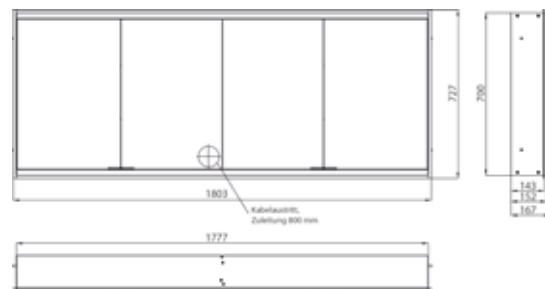

PRODUKTINFORMATION

Lichtspiegelschrank prime 2 Facelift, 1.800 mm, 4 Türen, Unterputzmodell, IP20 aluminium/spiegel

Art.-Nr.9497 062 65

mit verspiegelter- oder weißer Glasrückwand, 4 stufenlos einstellbare Ablagen, 4 Türen, 2 Steckdosen, stufenlose Lichtsteuerung (an/aus, Helligkeit und Lichtfarbe) über drei in die Glasrückwand integrierte Touchsensoren, Höhe: 730 mm, LED-Beleuchtung