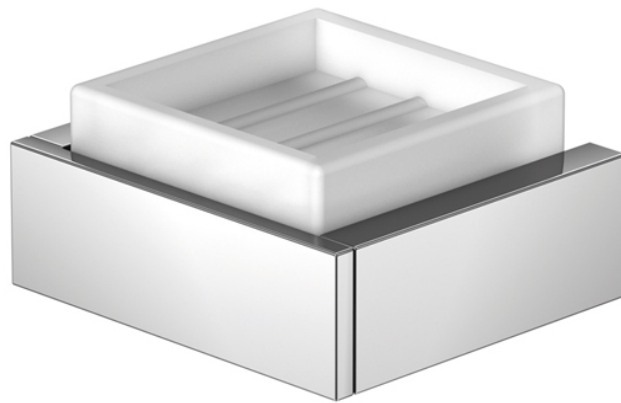

460 2201 Seifenhalter mit Glas

aus Messing, satiniert weiß, chrom

PRODUKTBILD

460 2201 Seifenhalter mit Glas

aus Messing, satiniert weiß, chrom

TECHNISCHE ZEICHNUNG