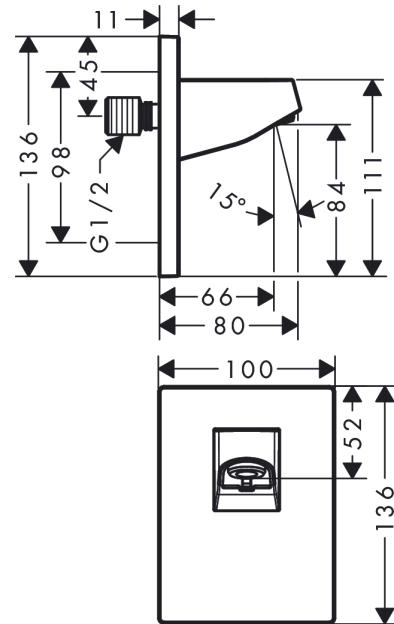

Pulsify

Wandanschluss für Kopfbrause 105

Oberfläche: **Brushed Bronze** Artikelnummer: **24139140**

Beschreibung

Merkmale

- Installationsart: Aufputzmontage
- Material: Kunststoff
- Anschlussart: G 1/2

Designpreise

reddot winner 2021

Produktabbildung

Maßzeichnung

Pulsify
Wandanschluss für Kopfbrause 105
 Oberfläche: **Brushed Bronze** Artikelnummer: **24139140**

Einbaubeispiel

Pulsify 105
 24139XXX

Pulsify 105 1jet
 24130XXX