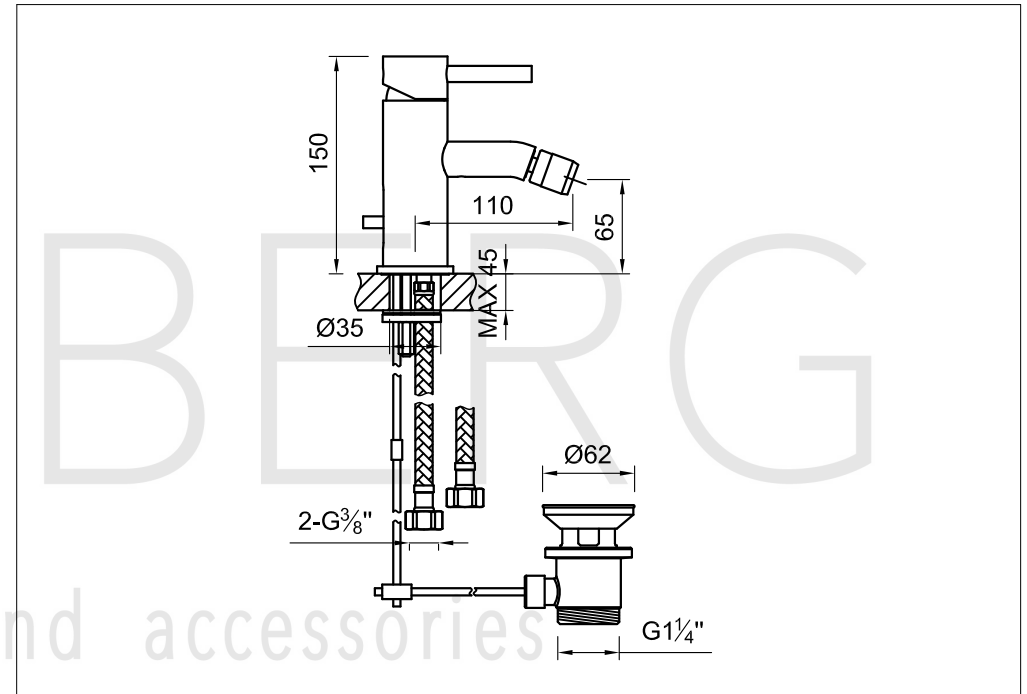

# Bidet-Einhebelmischbatterie

Art.Nr.100 1300

## Technische Zeichnung

## Explosionszeichnung