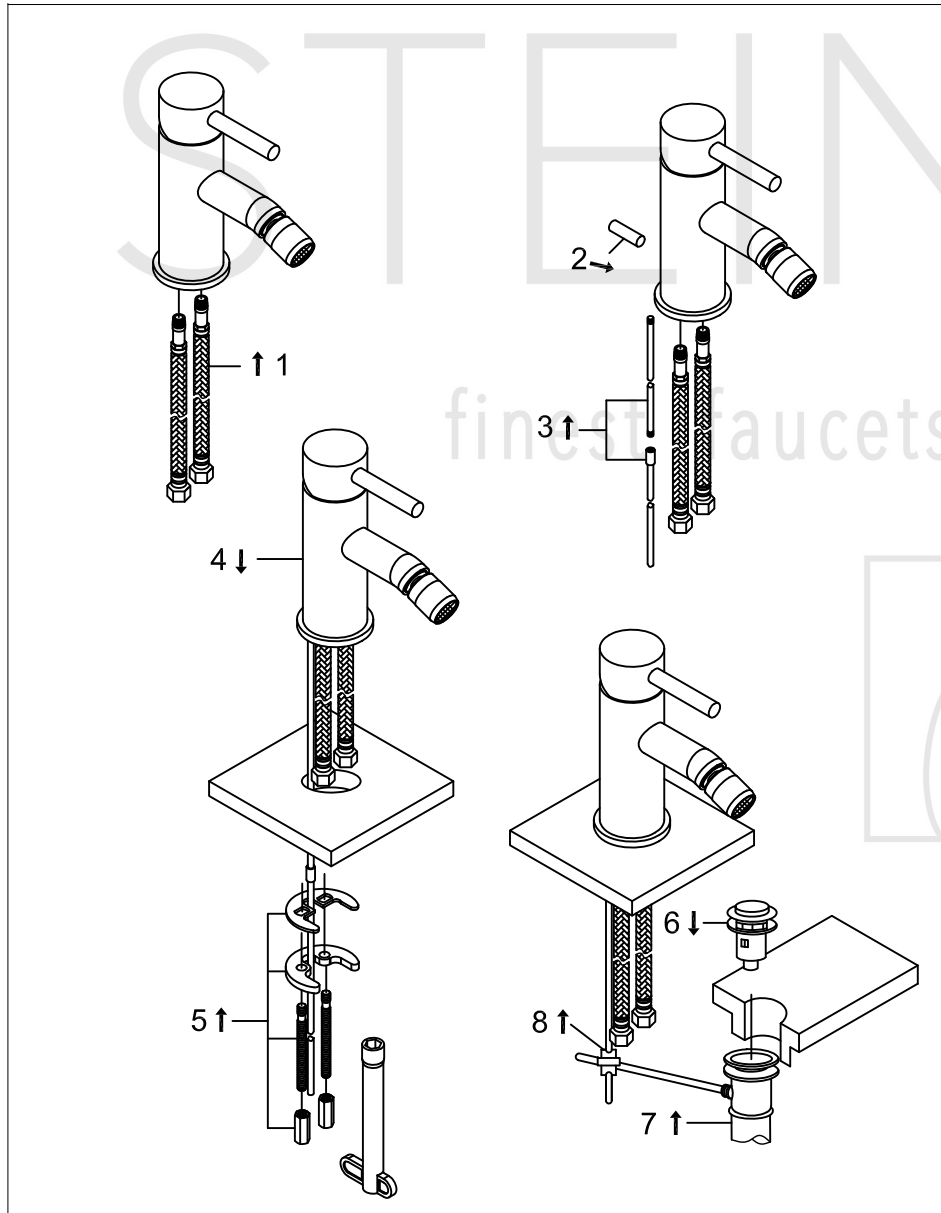

# Bidet-Einhebelmischbatterie

Art.Nr.100 1300

## Technische Zeichnung

## Explosionszeichnung