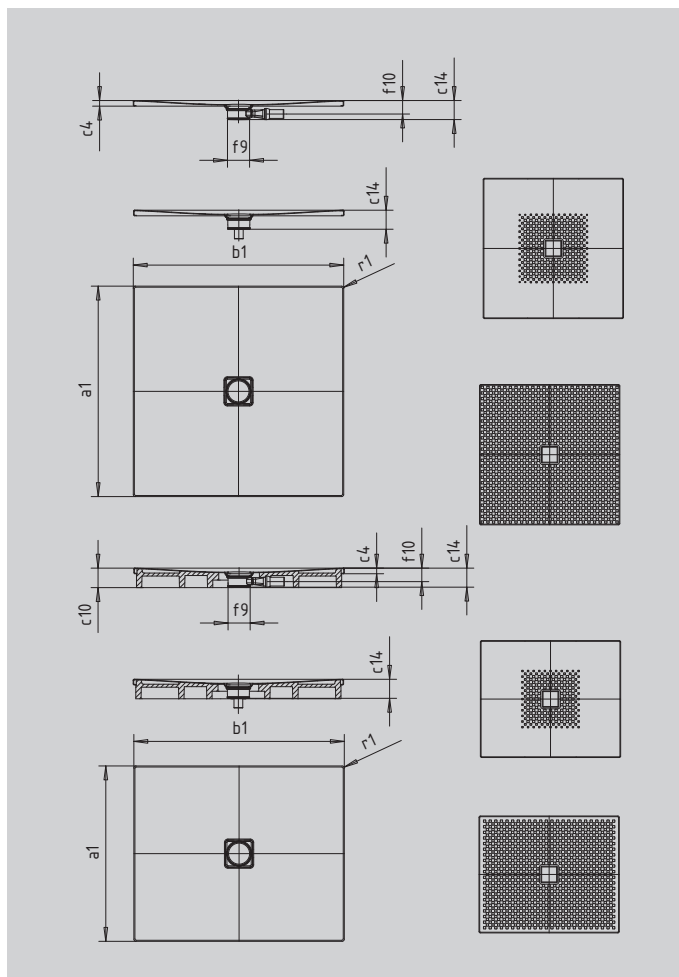

CONOFLAT

- klares, puristisches Design
- höchster Standkomfort durch flachen, emaillierten Ablaufdeckel, der bündig in die Durchfläche eingelassen ist
- absolut bodengleich einbaubar
- die ideale Ergänzung zur CONODUO-Badewanne und dem CONO Waschtisch
- designed by Sottsass Associati
- aus KALDEWEI Stahl-Emaile

Abbildung ähnlich

SECURE⁺

Modell		857
Äußere Länge	a_1	1000 mm
Äußere Breite	b_1	1500 mm
Tiefe Innen	c_1	23 mm
Randhöhe	c_4	32 mm
Höhe mit Wannenträger extraflach	c_{16}	49 mm
Durchmesser Ablaufloch	f_9	Ø 120 mm
Anschlusshöhe Siphon	f_{10}	76 mm
Äußerer Radius	r_1	12 mm
Nettogewicht		38 kg
Antislip		588 x 588 mm
Vollantislip		932 x 1412 mm
SECURE PLUS		Vollflächig