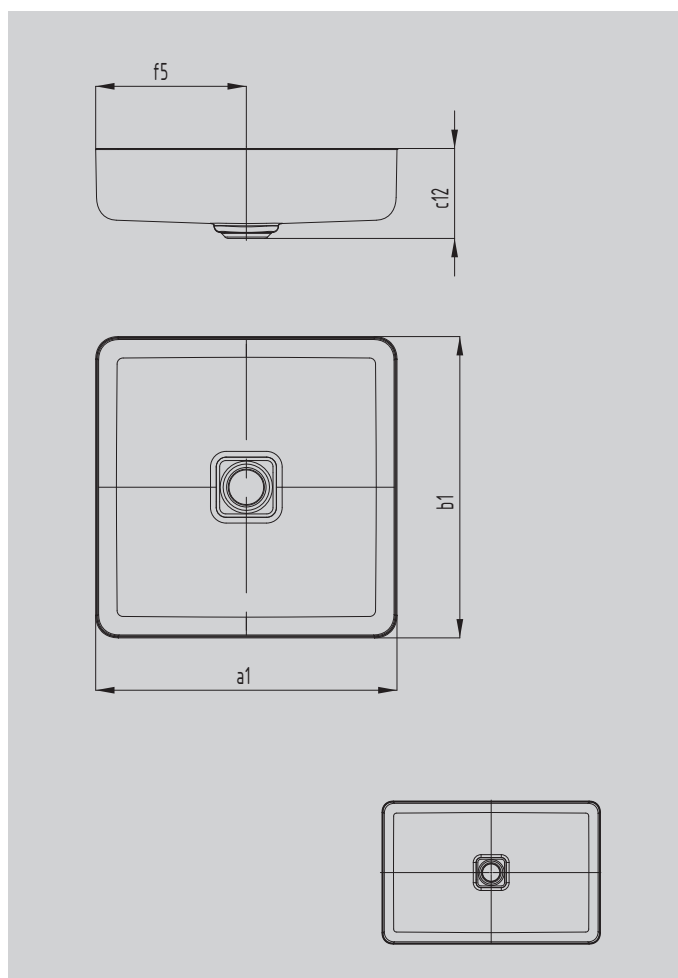

# MIENA WASCHTISCH-SCHALE

- Premiumprodukte mit hohem, puristischem Designanspruch
- Iconic in der Badgestaltung: ideal zur Kombination mit hochwertigen Armaturen
- vielfältige Kombinationsmöglichkeiten mit Badewannen und Duschflächen im Sinne des „Perfect Match“
- aus KALDEWEI Stahl-Emaille – robust und langlebig durch perfekt zum Design abgestimmtes Material
- designed by Anke Salomon

Abbildung ähnlich

Modell		3185
Äußere Länge	$a_1$	580 mm
Äußere Breite	$b_1$	380 mm
Abstand Spiegelfläche bis Unterkante Ablaufprägung	$c_{12}$	119 mm
Abstand Außenkante bis Mitte Ablaufloch	$f_5$	190 mm
Nettogewicht		8 kg