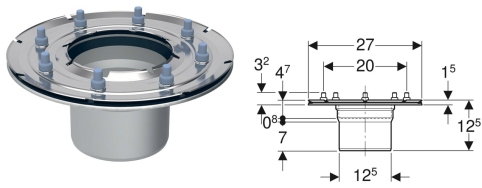

Geberit Aufsatz Pressdichtungsflansch, für Bodenablauf 13 x 13 cm und Bodeneinlauf 13 x 13 cm

Beispielbild

Verwendungszwecke

- Zum Anbinden von Feuchtigkeitabdichtungen mit Dichtfolien

Technische Daten

Werkstoff