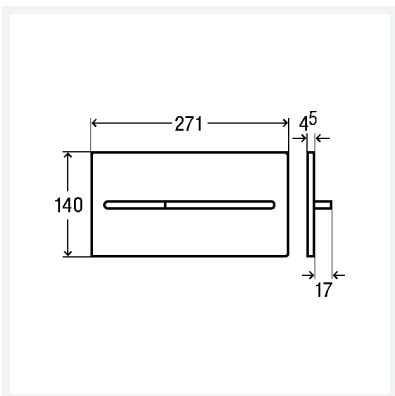

Betätigungsplatte Visign for More 104

- für UP-Spülkasten 2H, UP-Spülkasten 2L, UP-Spülkasten 2C
- manuelle Spülauslösung von vorn oder oben, 2-Mengen-Spültechnik

Ausstattung

Bowdenzugeinheit, Befestigungsrahmen, Befestigungsmaterial

Modell 8354.1

Artikel 598 464

DESIGN PLUS

Eigenschaften

Abdeckplatte	Aluminium edelmatt
Druckstück	Aluminium edelmatt
Gewicht	1003 g
Volumen	12194,58 cm ³
Werkstoff	Metall