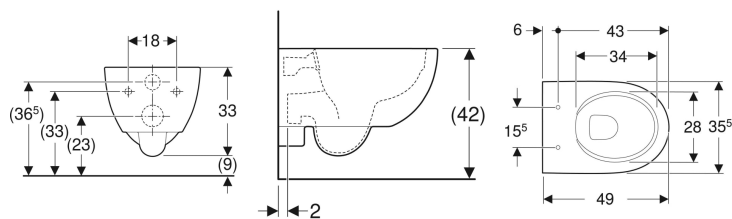

Geberit Renova Compact Wand-WC Tiefspüler, verkürzte Ausladung, geschlossene Form, Rimfree

Beispielbild

Verwendungszwecke

- Für UP-Spülkästen
- Für Druckspüler
- Zum Einbau in kleinen Badezimmern und Gäste-WCs geeignet

Eigenschaften

- Abgang horizontal
- Wandhängend
- Einfache Befestigung mit Easy Fast Fixing (Typ EFF3)

Lieferumfang

- Befestigungsmaterial

Zusätzlich zu bestellen

- WC-Sitz

- Tiefspül-WC
- Rimfree
- Typ 1, Vollmenge 6 / 5 / 4 l, nach EN 997
- Spült mit 4,5 l
- Geschlossene Form
- Verkürzte Ausladung

Technische Daten

Werkstoff | Sanitärkeramik

| Art.-Nr. | Farbe / Oberfläche | B | H | T | VE1 |
|--------------|--------------------|---------|-------|-------|-------|
| 500.377.01.1 | weiß | 35.5 cm | 33 cm | 49 cm | 1 St. |
| 500.377.01.8 | weiß / KeraTect | 35.5 cm | 33 cm | 49 cm | 1 St. |