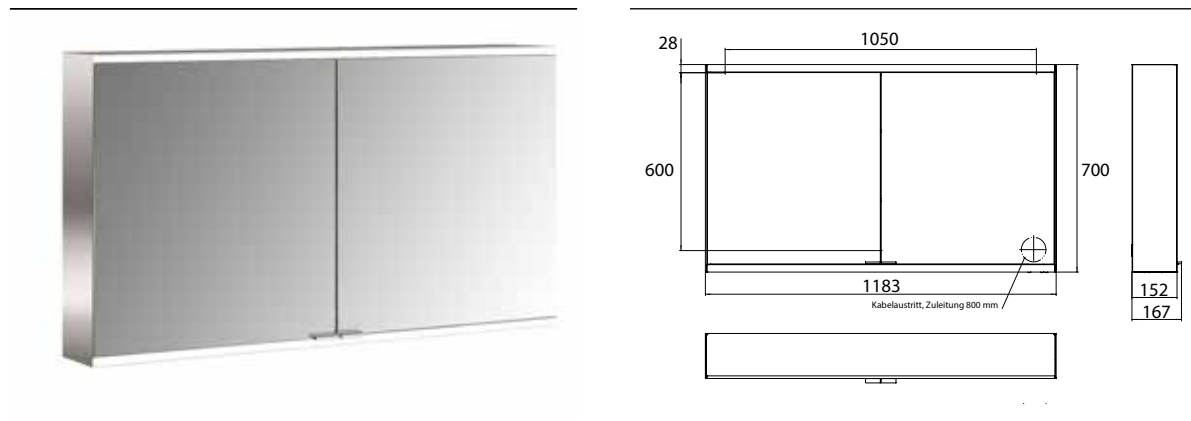

PRODUKTINFORMATION

Lichtspiegelschrank prime 2, 1.200 mm, 2 Türen, Aufputzmodell, IP 20 aluminium/weiss

Art.-Nr.9497 051 46

Seitenwand verspiegelt, mit verspiegelter- oder weißer Glasrückwand, 2 stufenlos einstellbare Ablagen, 2 Türen, 2 Steckdosen und 1 Lichtschalter, Höhe: 700 mm, LED-Beleuchtung (ca. 4.000 K)