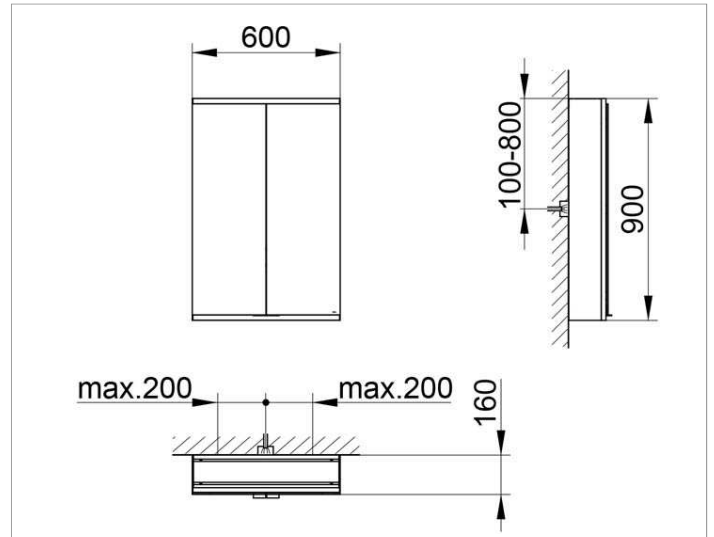

Royal Modular 2.0
800221061100000 Spiegelschrank

PRODUKT

ZEICHNUNG

EEK: A++, A+, A ,

OBERFLÄCHE

silber-eloxiert

ABMESSUNG

600 x 900 x 160 mm