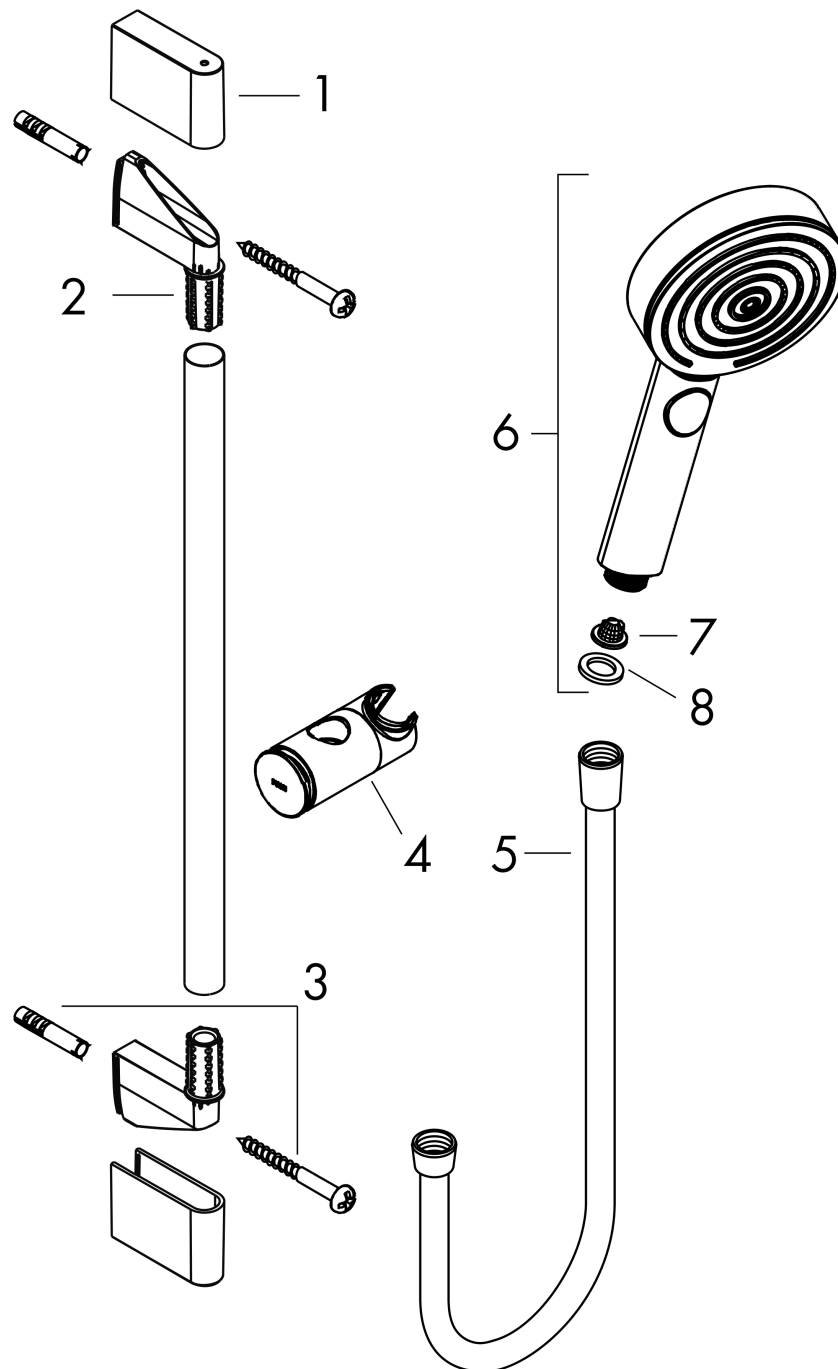

#### Merkmale

- besteht aus: Handbrause, Handbrausehalterung, Brausestange, Brauseschlauch
- Brausekopfgröße: 105 mm
- Strahlart: PowderRain, IntenseRain, Massagestrahl
- komfortable Strahlartenumstellung durch Select-Taste
- maximale Durchflussmenge bei 3 bar: 8,2 l/min
- Mindestfließdruck: 1,2 bar
- höhenverstellbare Handbrausehalterung mit Push Schieber
- Handbrausehalterung aus Kunststoff/Metall
- Wandbefestigung: Schraubbefestigung
- Wandstützen aus Kunststoff
- Profil Brausestange: rund
- Brausestangendurchmesser: 22 mm
- Bohrabstand 625 mm
- Brauseschlauch mit beidseitig konischer Mutter
- brauseseitiger Drehwirbel gegen lästiges Verdrehen des Brauseschlauches

### Maßzeichnung

**Pulsify Select S**

**Brauseset 105 3jet Relaxation EcoSmart mit Brausestange 65 cm**

Oberfläche: **Mattweiß** Artikelnummer: **24161700**

**Durchflussdiagramm**

Die Verbrauchswerte wurden praxisnah mit den dazugehörigen Armaturen (Thermostat/Mischer/Unterputzventil) gemessen.

**Pulsify Select S**

**Brauseset 105 3jet Relaxation EcoSmart mit Brausestange 65 cm**

Oberfläche: **Mattweiß** Artikelnummer: **24161700**

**Explosionszeichnung**

Baujahr: >06/21

## Pulsify Select S

Brauseset 105 3jet Relaxation EcoSmart mit Brausestange 65 cm

Oberfläche: **Mattweiß** Artikelnummer: **24161700**