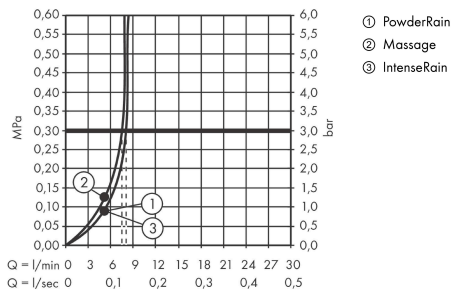

### Maßzeichnung

**Pulsify Select S**

**Brauseset 105 3jet Relaxation EcoSmart mit Brausestange 65 cm**

Oberfläche: **Mattweiß** Artikelnummer: **24161700**

**Durchflussdiagramm**

Die Verbrauchswerte wurden praxisnah mit den dazugehörigen Armaturen (Thermostat/Mischer/Unterputzventil) gemessen.