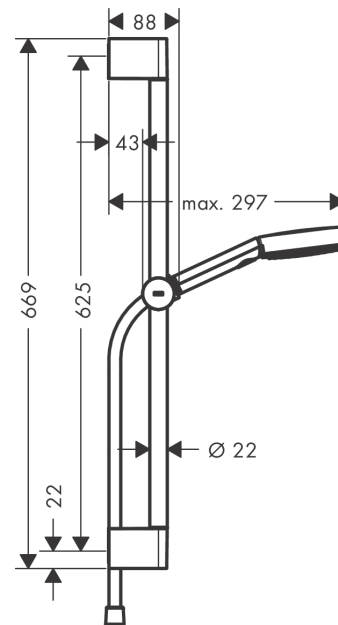

#### Merkmale

- besteht aus: Handbrause, Handbrausehalterung, Brausestange, Brauseschlauch
- Brausekopfgröße: 105 mm
- Strahlart: PowderRain, IntenseRain, Massagestrahl
- komfortable Strahlartenumstellung durch Select-Taste
- maximale Durchflussmenge bei 3 bar: 8,2 l/min
- Mindestfließdruck: 1,2 bar
- höhenverstellbare Handbrausehalterung mit Push Schieber
- Handbrausehalterung aus Kunststoff/Metall
- Wandbefestigung: Schraubbefestigung
- Wandstützen aus Kunststoff
- Profil Brausestange: rund
- Brausestangendurchmesser: 22 mm
- Bohrabstand 625 mm
- Brauseschlauch mit beidseitig konischer Mutter
- brauseseitiger Drehwirbel gegen lästiges Verdrehen des Brauseschlauches

### Produktabbildung

### Maßzeichnung

**Pulsify Select S**

**Brauseset 105 3jet Relaxation EcoSmart mit Brausestange 65 cm**

Oberfläche: **Mattweiß** Artikelnummer: **24161700**

**Durchflussdiagramm**

Die Verbrauchswerte wurden praxisnah mit den dazugehörigen Armaturen (Thermostat/Mischer/Unterputzventil) gemessen.