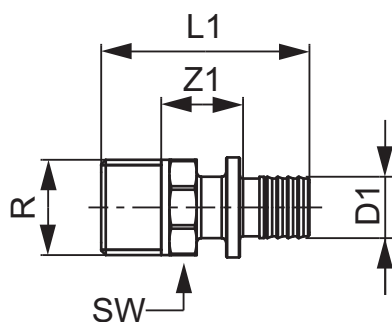

TECEflex Übergangsnippel, Standard Messing

Artikelnummer: 765501

Dimension: 14 x R 1/2"
Material: Standard Messing
LE 1: 10 St.
LE 2: 100 St.

Beschreibung:

Vertriebsdaten:

Produktname: TECEflex Übergangsnippel Standard Messing, 14 x R 1/2"
Warengruppe: 700
Produktgruppe: 1007000030

Dimension: 14 x R 1/2"

Z1: 18
L1: 46
SW: 22