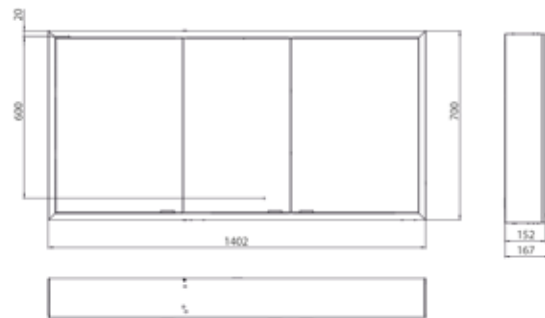

PRODUKTINFORMATION

Lichtspiegelschrank prime Facelift, 1.400 mm, 3 Türen, Aufputzmodell, IP20 aluminium/weiss

Art.-Nr.9497 063 87

Seitenwand verspiegelt, mit verspiegelter- oder weißer Glasrückwand, 4 stufenlos einstellbare Ablagen, 3 Türen, 2 Steckdosen, stufenlose Lichtsteuerung (an/aus, Helligkeit und Lichtfarbe) über drei in die Glasrückwand integrierte Touchsensoren, Höhe: 700 mm, LED-Beleuchtung