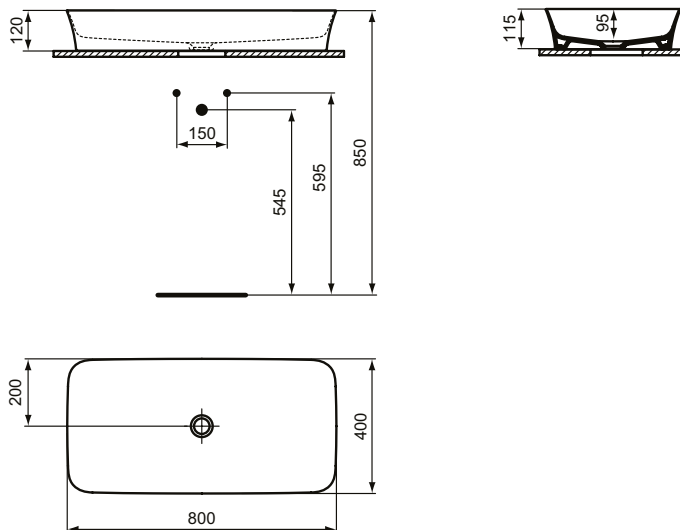

Ideal Standard

Becken

Ipalys

Artikel-Nr.: E1391V5

Schale 800mm

Ipalys Schale 800mm, ohne Hahnloch, ohne Überlauf

Farbe: V5 - Schiefergrau

Technologie: Diamatec

Eigenschaften: .Diamatec

Mehr Produktdetails:

Type:	Aufsatzwaschtisch / Schale
Montage:	Aufgesetzt
Zulassungen:	DIN EN 14688 CL 00, DIN EN 31
Hahnlöcher:	0
Gewicht (kg):	11,30
Material:	Diamatec
Designer:	Robin Levien
Höhe (mm):	120
Breite (mm):	800
Tiefe/Ausladung (mm):	400
Form:	Rechteckig