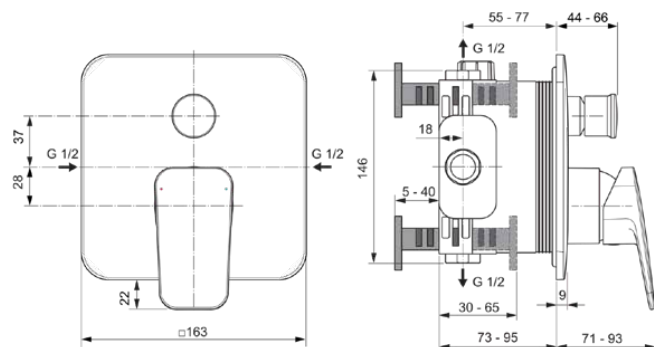

CERAPLAN | Badearmatur UP Bausatz 2 163x185 mm in chrom | EPD, SmartShine Oberfläche

Bild & Zeichnung

Allgemeine Informationen

Produktart	Badearmatur UP Bausatz 2
Marke	Ideal Standard
Kollektion	CERAPLAN
Farbcode	AA
Farbbeschreibung	Chrom
Oberflächenveredelung	glänzend
Maximale Höhe (mm)	185
Maximale Breite (mm)	163
Ausladung (mm)	71 / 93
Befestigungsart	Kit 1 benötigt
EAN Code	4015413351232
Mit Environmental Product Declaration	Ja
Nettogewicht (kg)	1.03

Anzahl der Rosette(n)	1
Mit Griff(en)	Ja
Anzahl der Griffe	1
Griffposition	Vorderseite
Griffart	Betätigungshebel
Mit Rosette(n)	Ja
Material der Rosette(n)	Messing
Form der Rosette(n)	Rechteck mit abgerundeten Ecken
Mit Umstellereinheit	Ja
DVGW-Eigensicher	Ja
Material des Armaturenkörpers	Messing
Oberflächenschutz	chromium-plated
Smartshine	Ja
Mit Kopfbrause	Nein
Betriebs-Mindestdruck (kPa)	50
Mit Handbrause-Set	Nein
Mit Brausekombination	Nein
Cool Body Technologie	Nein
Mit Rückschlagventil	Ja
PVD Technologie	Nein