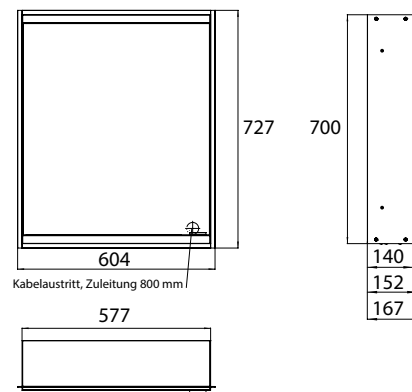

## PRODUKTINFORMATION

Lichtspiegelschrank prime 2, 600 mm, 1 Tür, Unterputzmodell, IP 20 aluminium/spiegel

Art.-Nr.9497 050 31

mit verspiegelter- oder weißer Glasrückwand, 2 stufenlos einstellbare Ablagen, 1 Tür (Türanschlag links), 1 Steckdose und 1 Lichtschalter, Höhe: 730 mm, LED-Beleuchtung (ca. 4.000 K)