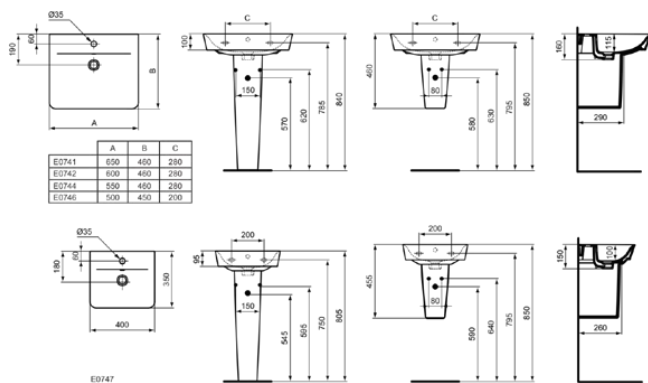

### Allgemeine Informationen

Produktkategorie:	Waschtische
Produktart:	Waschtisch
Marke:	Ideal Standard
Kollektion:	CONNECT AIR
Designer:	Studio Levien
Farbe:	01 - Weiß Glänzend
Oberflächenveredelung:	glänzend
Höhe (mm):	160
Breite (mm):	650
Ausladung (mm):	460
Nettogewicht (kg):	16.10
VVS:	626494000
EAN Code:	5017830514664