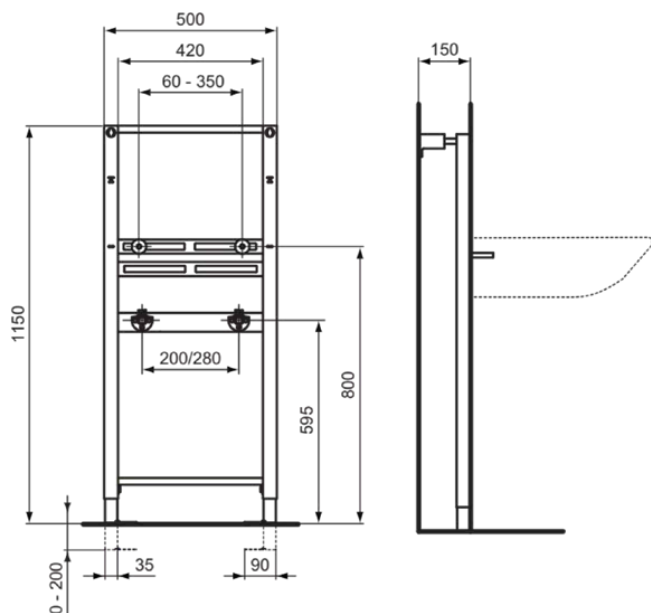

PROSYS | Waschtisch MontageRahmen 500x120x1150 mm in neutral

Bild & Zeichnung

Allgemeine Informationen

Produktart	Waschtisch MontageRahmen
Marke	Ideal Standard
Kollektion	PROSYS
Farbcode	67
Farbbeschreibung	Neutral
Oberflächenveredelung	Matt
Maximale Höhe (mm)	1150
Maximale Breite (mm)	500
Ausladung (mm)	120
Befestigungsart	Befestigungsschrauben
EAN Code	3391500580930
Nettogewicht (kg)	8.00

Downloads

- [BIM-UK](#)
- [BIM-DE](#)
- [Montageanleitung](#)

Produktspezifikationen

Wassersparend	Nein
Material der Ablaufgarnitur	Kunststoff
Einstellbare Montagefüße	Ja
Anzahl der Wasseranschlus- positionen	2
Höhenverstellbare Toilette	Nein
Freistehend	Nein
Mit Halterung für obere Wand- montage	Ja
Zulässiges Gesamtgewicht (kg)	150
SmartFlush geeignet	Nein
Easy-Fix Technologie	Ja
Werkzeuglose Wartung	Nein
SmartValve Technologie	Nein
Leise Befüllung	Nein
Mit Netzteil	Nein
Material des Rahmens	Stahl
Mit Isolationset gegen Schwitz- wasser	Nein
PVD Technologie	Nein
Mit Anschlussstutzen	Nein
Mit Eckventil	Nein
IdealPlus Technologie	Nein
Einstellbare Beinbremse	No